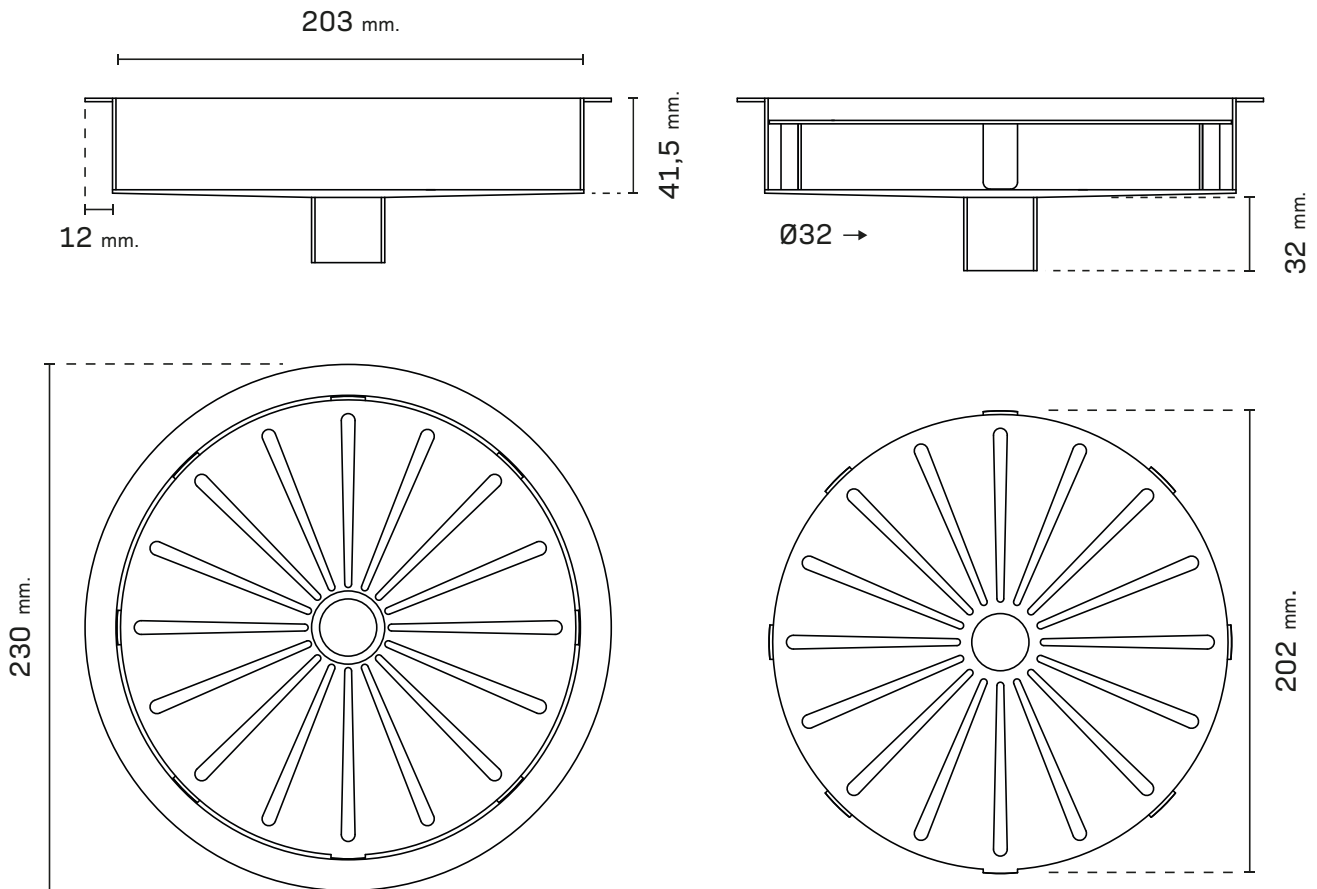

## FLERE VARIANTER

Elegant rund drypbakke med afløb. Drypbakken passer flot ind i moderne kantine-, bar- og restaurationsmiljøer.

### PRODUKTBESKRIVELSE

Den runde drypbakke er beregnet til montering og nedsænkning i en bordplade. Her bidrager drypbakken med sit elegante og bløde design til et eksklusivt udtryk, der passer godt til vores tappehaner.

## PRODUKT SPECIFIKATIONER

Produkttype	Drypbakke
Mål B x D x H (mm)	Ø230 x 41,5
Afløb	Ja, Ø32 mm.
Hulmål Ø (mm)	Ø208
Materialer	Børstet rustfrit stål, mat sort, børstet guld og børstet kobber