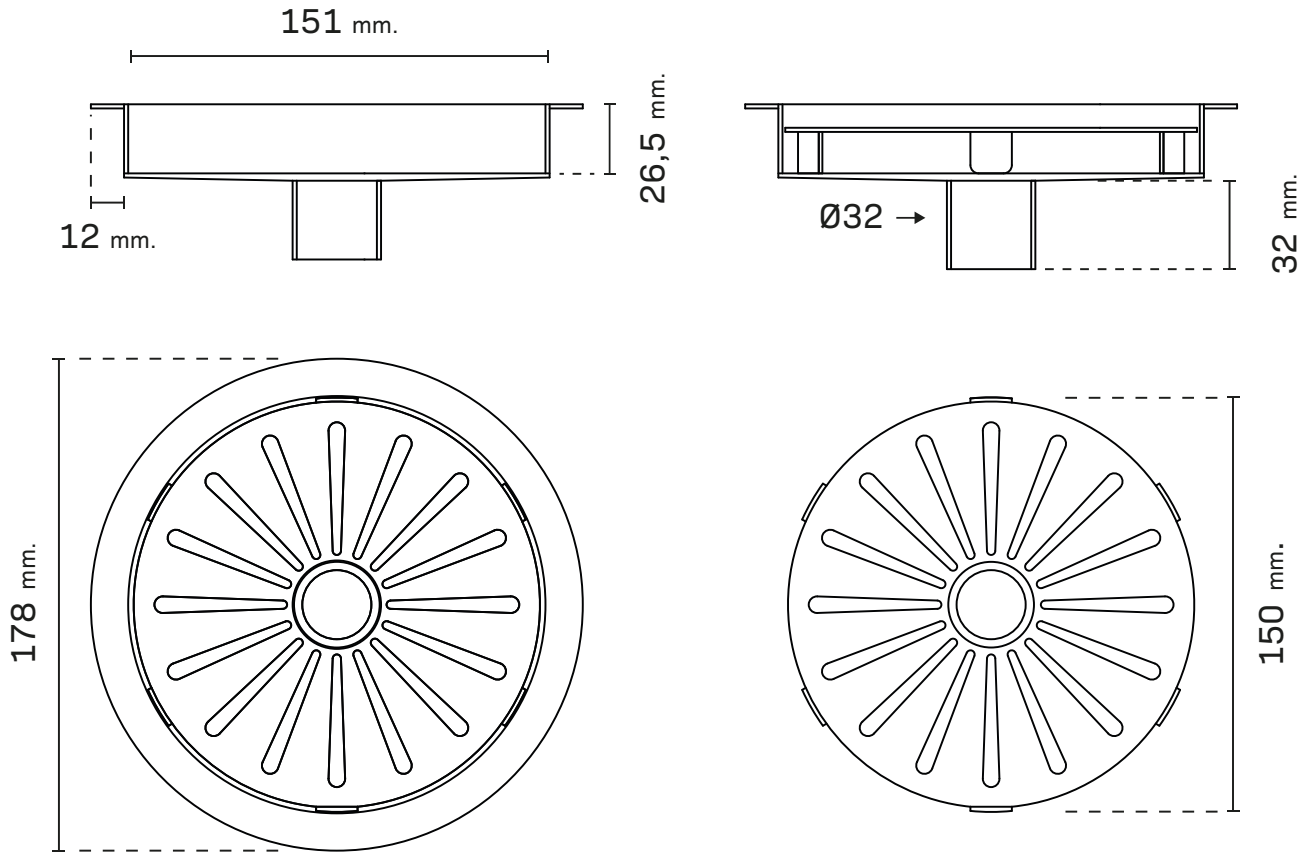

### VARIANTER

**RUND 178  
BØRSTET GULD**  
46-R178-B5

**RUND 178  
BØRSTET KOBBER**  
46-R178-E5

**RUND 178  
MAT SORT**  
46-R178-79

**RUND 178  
BØRSTET  
RUSTFRIT STÅL**  
46-R178-10

### PRODUKTBESKRIVELSE

Den runde drypbakke er beregnet til montering og nedsænkning i en bordplade. Her bidrager drypbakken med sit elegante og bløde design til et eksklusivt udtryk, der passer godt til vores tappehaner.

## PRODUKT SPECIFIKATIONER

|                    |   |
|--------------------|---|
| Produkttype        | Drypbakke   |
| Mål B x D x H (mm) | Ø178 x 26,5   |
| Afløb              | Ja, Ø32 mm.   |
| Hulmål Ø (mm)      | Ø155  |
| Materialer         | Børstet rustfrit stål, mat sort, børstet guld og børstet kobber |