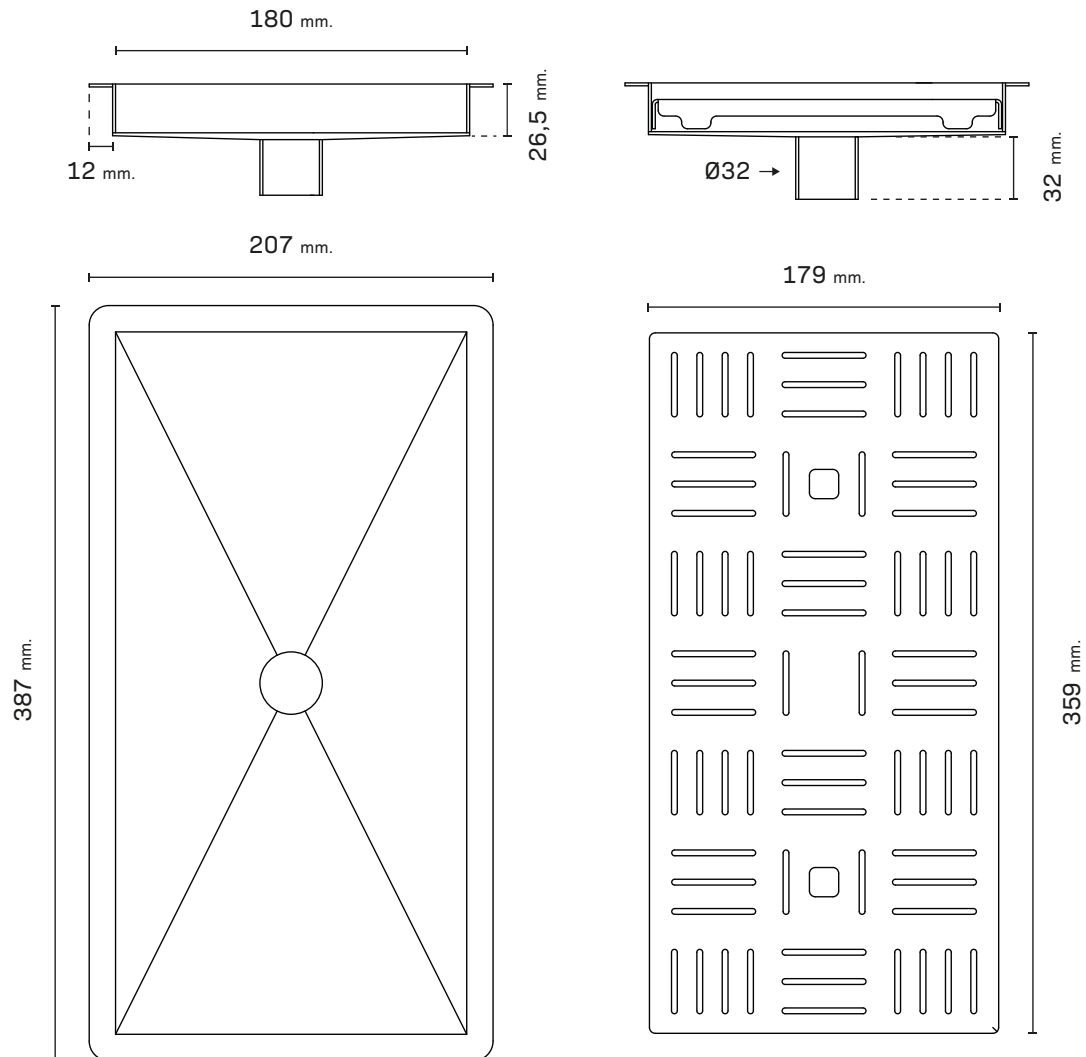

REKTANGULÆR 387

FLERE VARIANTER

Elegant rektangulær drypbakke med afløb. Drypbakken passer flot ind i moderne kantine-, bar- og restaurationsmiljøer.

VARIANTER

**REKTANGULÆR
387 BØRSTET
GULD**
46-S387-B5

**REKTANGULÆR
387 BØRSTET
KOBBER**
46-S387-E5

**REKTANGULÆR
387
MAT SORT**
46-S387-79

**REKTANGULÆR
387 BØRSTET
RUSTFRIT STÅL**
46-S387-10

PRODUKTBESKRIVELSE

Den rektangulære drypbakke er beregnet til montering og nedsænkning i en bordplade, hvor den med sin aflange form og elegante design bidrager til et eksklusivt udtryk.

Drypbakken er med afløb og nem at rengøre.

Fås i farverne børstet guld, børstet kobber, mat sort og rustfrit stål.

MÅLTEGNINGER

PRODUKT SPECIFIKATIONER

Produkttype	Drypbakke
Mål B x D x H (mm)	387 x 207 x 26,5
Afløb	Ja, Ø32 mm.
Hulmål B x D (mm)	365 x 185
Materialer	Børstet rustfrit stål, mat sort, børstet guld og børstet kobber