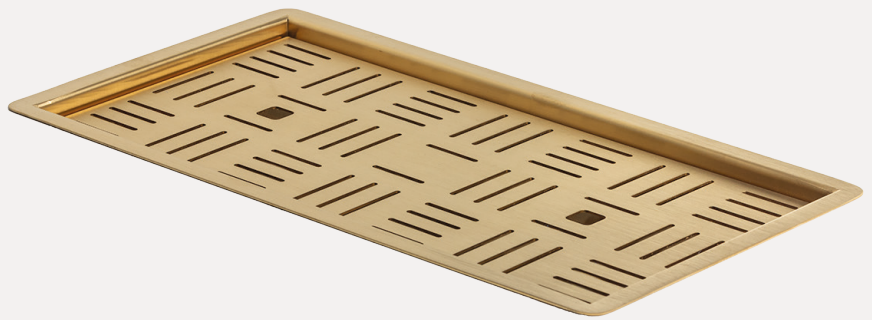

REKTANGULÆR 387

FLERE VARIANTER

Elegant rektangulær drypbakke med afløb. Drypbakken passer flot ind i moderne kantine-, bar- og restaurationsmiljøer.

VARIANTER

**REKTANGULÆR
387 BØRSTET
GULD**
46-S387-B5

**REKTANGULÆR
387 BØRSTET
KOBBER**
46-S387-E5

**REKTANGULÆR
387
MAT SORT**
46-S387-79

**REKTANGULÆR
387 BØRSTET
RUSTFRIT STÅL**
46-S387-10

PRODUKTBESKRIVELSE

Den rektangulære drypbakke er beregnet til montering og nedsænkning i en bordplade, hvor den med sin aflange form og elegante design bidrager til et eksklusivt udtryk.

Drypbakken er med afløb og nem at rengøre.

Fås i farverne børstet guld, børstet kobber, mat sort og rustfrit stål.

MÅLTEGNINGER

PRODUKT SPECIFIKATIONER

Produkttype	Drypbakke
Mål B x D x H (mm)	387 x 207 x 26,5
Afløb	Ja, Ø32 mm.
Hulmål B x D (mm)	365 x 185
Materialer	Børstet rustfrit stål, mat sort, børstet guld og børstet kobber