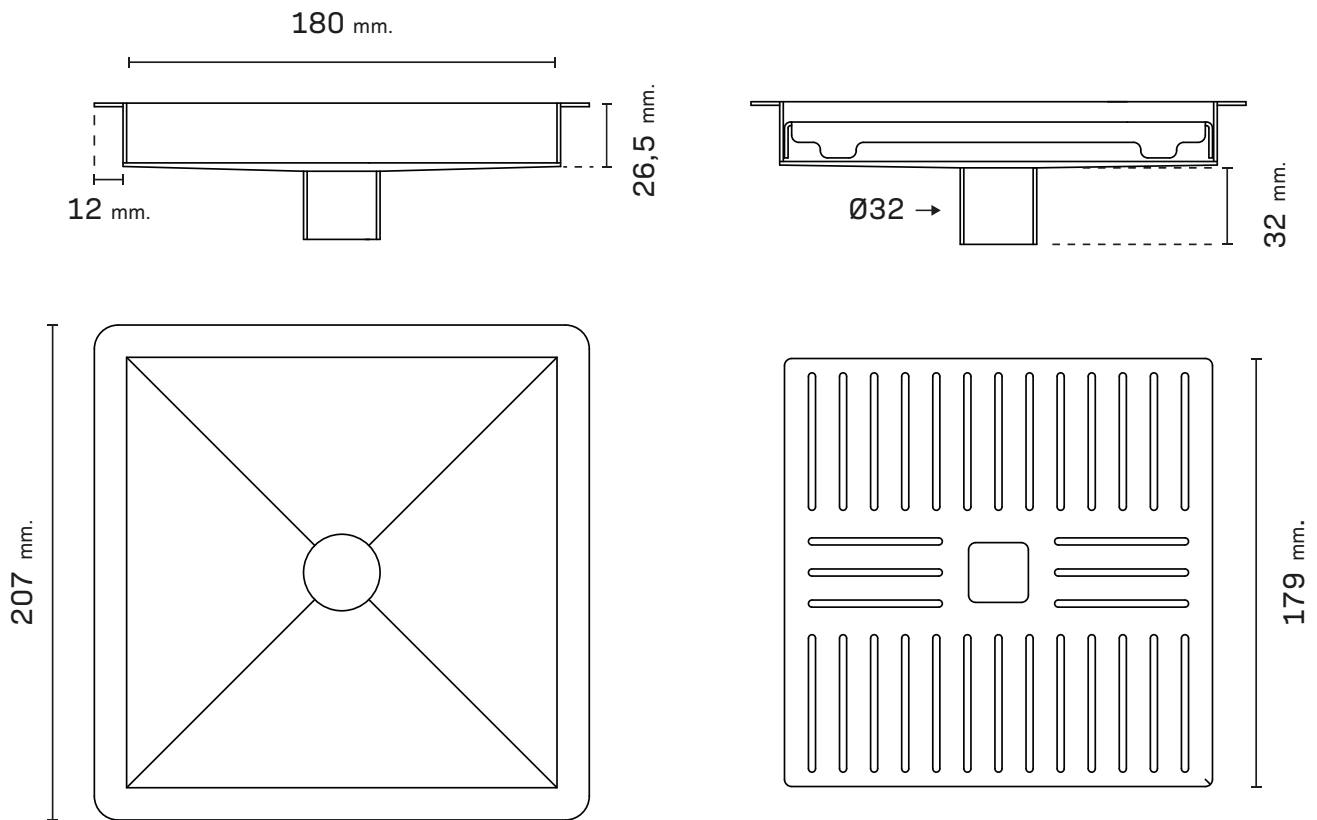

### PRODUKTBESKRIVELSE

Den kvadratiske drypbakke er beregnet til montering og nedsænkning i en bordplade, hvor den med sit elegante design bidrager til et eksklusivt udtryk.

Drypbakken er med afløb og nem at rengøre.

## PRODUKT SPECIFIKATIONER

Produkttype	Drypbakke
Mål B x D x H (mm)	207 x 207 x 26,5
Afløb	Ja, Ø32 mm.
Hulmål B x D (mm)	185 x 185
Materialer	Børstet rustfrit stål, mat sort, børstet guld og børstet kobber