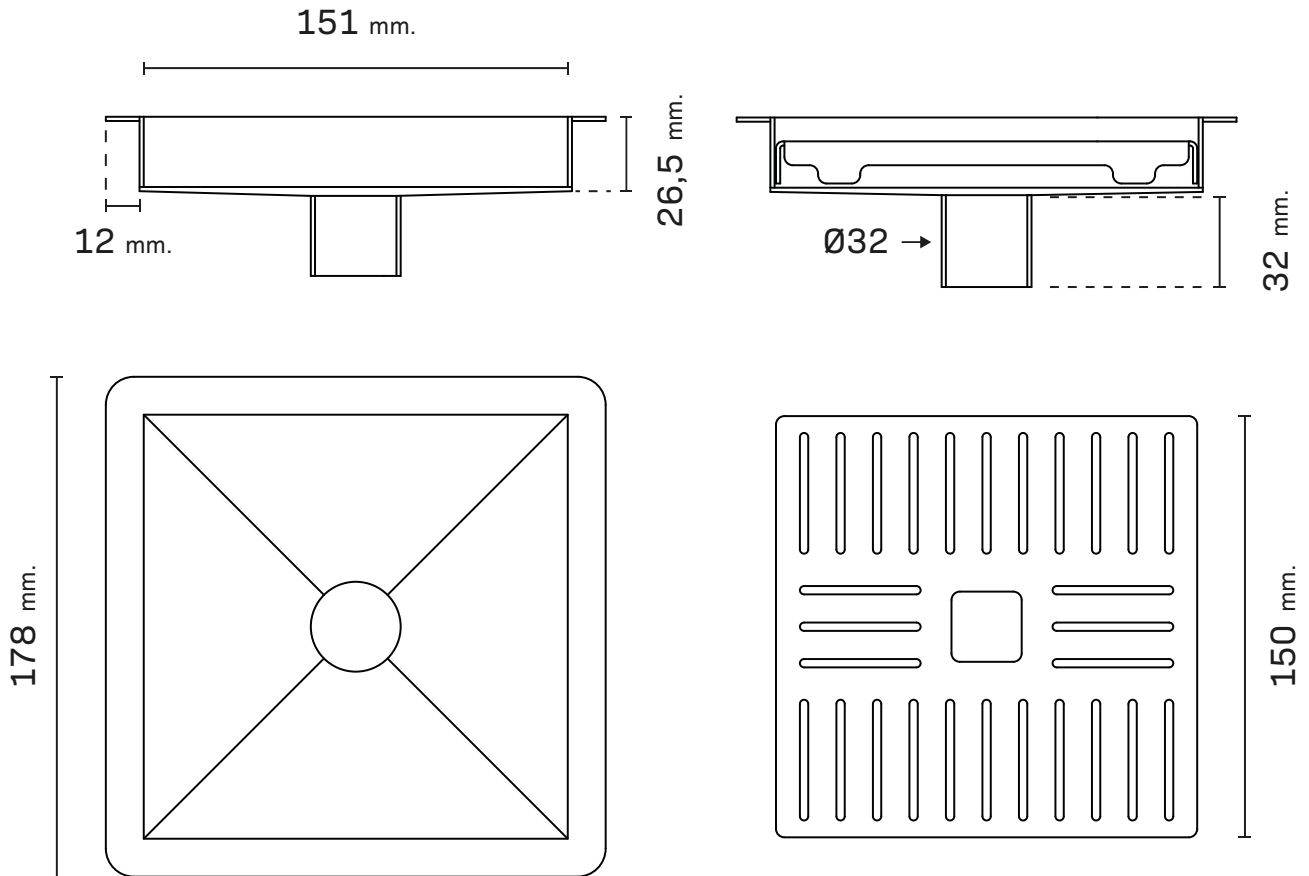

KVADRAT 178

FLERE VARIANTER

Elegant kvadratisk drypbakke med afløb. Drypbakken passer flot ind i moderne kantine-, bar- og restaurationsmiljøer.

VARIANTER

**KVADRAT 178
BØRSTET GULD**
46-S178-B5

**KVADRAT 178
BØRSTET KOBBER**
46-S178-E5

**KVADRAT 178
MAT SORT**
46-S178-79

**KVADRAT 178
BØRSTET
RUSTFRIT STÅL**
46-S178-10

PRODUKTBESKRIVELSE

Den kvadratiske drypbakke er beregnet til montering og nedsænkning i en bordplade, hvor den med sit elegante design bidrager til et eksklusivt udtryk.

Drypbakken er med afløb og nem at rengøre.

Fås i faverne børstet guld, børstet kobber, mat sort og rustfrit stål.

MÅLTEGNINGER

PRODUKT SPECIFIKATIONER

Produkttype	Drypbakke
Mål B x D x H (mm)	178 x 178 x 26,5
Afløb	Ja, Ø32 mm.
Hulmål B x D (mm)	155 x 155
Materialer	Børstet rustfrit stål, mat sort, børstet guld og børstet kobber