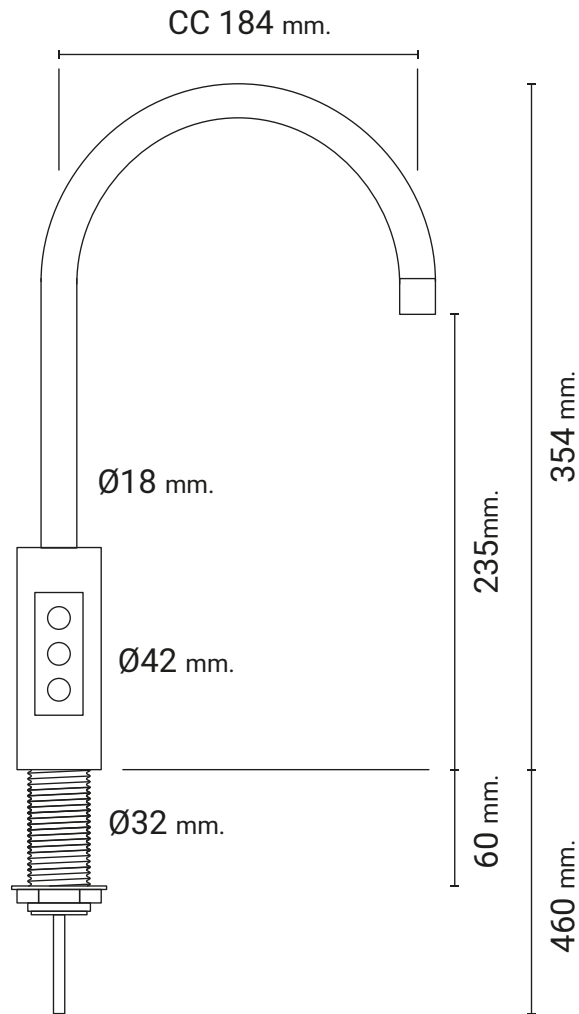

**G400 TOUCH
CHWG, BØRSTET
KOBBER**
39-AP75581-E5-S

PRODUKTBESKRIVELSE

3-vejs tappehanen med touch-funktion giver mulighed for koldt, kogende og vand med brus.

Modeller med kogende vand har sikkerhedslås mod skoldning for maksimal sikkerhed. Det indvendige rør forhindrer, at vandet kommer i kontakt med metal – for en bedre hygiejne og holdbarhed.

G400 Touch kan både benyttes til drypbakke med afløb eller direkte over en almindelig køkkenvask.

Nem og hurtig montering med spindel.

Fås i flere farver.

MÅLTEGNINGER

PRODUKT SPECIFIKATIONER

Produkttype	Tappehane
Højde (mm)	354
Hane fremspring (mm)	184
Afstand fra tud til bord (mm)	235
Hulmål hane (mm)	35
Max. bordpladetykkelse (mm)	50
Antal tappefunktioner	3
Type af tappefunktioner	Koldt, kogende og vand med brus
Materialer	Krom, mat sort, børstet kobber
Hane type	Elektronisk hane med touch-funktion
Strøm tilslutning	1x230v
Flowrate	2,5 l/min