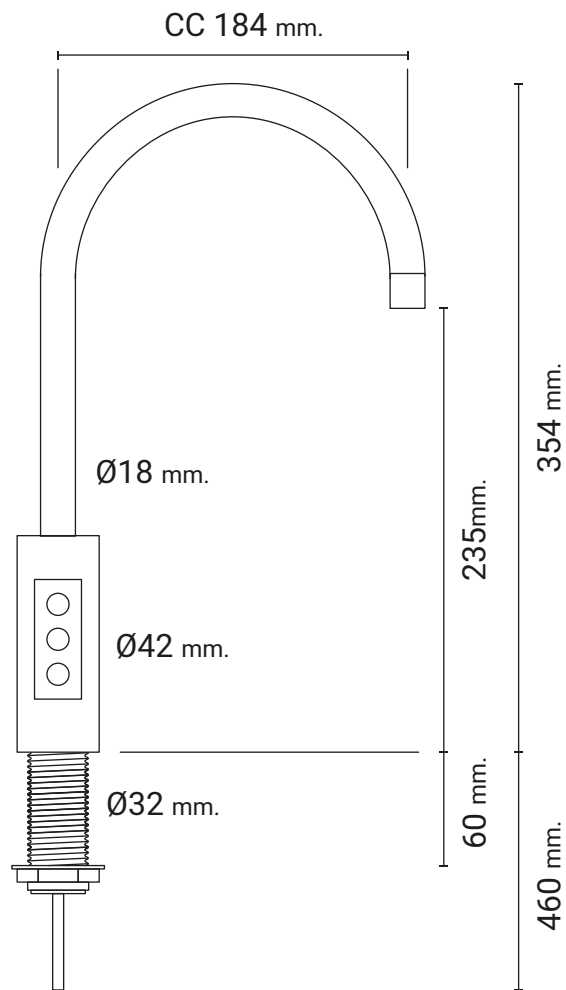

**G400 TOUCH
ACWG, MAT SORT**
39-AP75081-79-S

**G400 TOUCH
ACWG, BØRSTET
KOBBER**
39-AP75081-E5-S

**G400 TOUCH
ACWG, BØRSTET
GULD**
39-AP75081-B5-S

PRODUKTBESKRIVELSE

3-vejs tappehanen med touch-funktion giver mulighed for koldt, tempereret og vand med brus.

Det indvendige rør forhindrer, at vandet kommer i kontakt med metal – for en bedre hygiejne og holdbarhed.

G400 Touch kan både benyttes til drypbakke med afløb eller direkte over en almindelig køkkenvask.

Nem og hurtig montering med spindel.

Fås i flere farver.

G400 Touch fås også som variant med kogende vand.

MÅLTEGNINGER

PRODUKT SPECIFIKATIONER

Produkttype	Tappehane
Højde (mm)	354
Hane fremspring (mm)	184
Afstand fra tud til bord (mm)	235
Hulmål hane (mm)	35
Max. bordpladetykkelse (mm)	50
Antal tappefunktioner	3
Type af tappefunktioner	Koldt, tempereret og vand med brus
Materialer	Krom, børstet krom, mat sort, børstet kobber, børstet guld
Hane type	Elektronisk hane med touch-funktion
Strøm tilslutning	1x230v
Flowrate	2,5 l/min