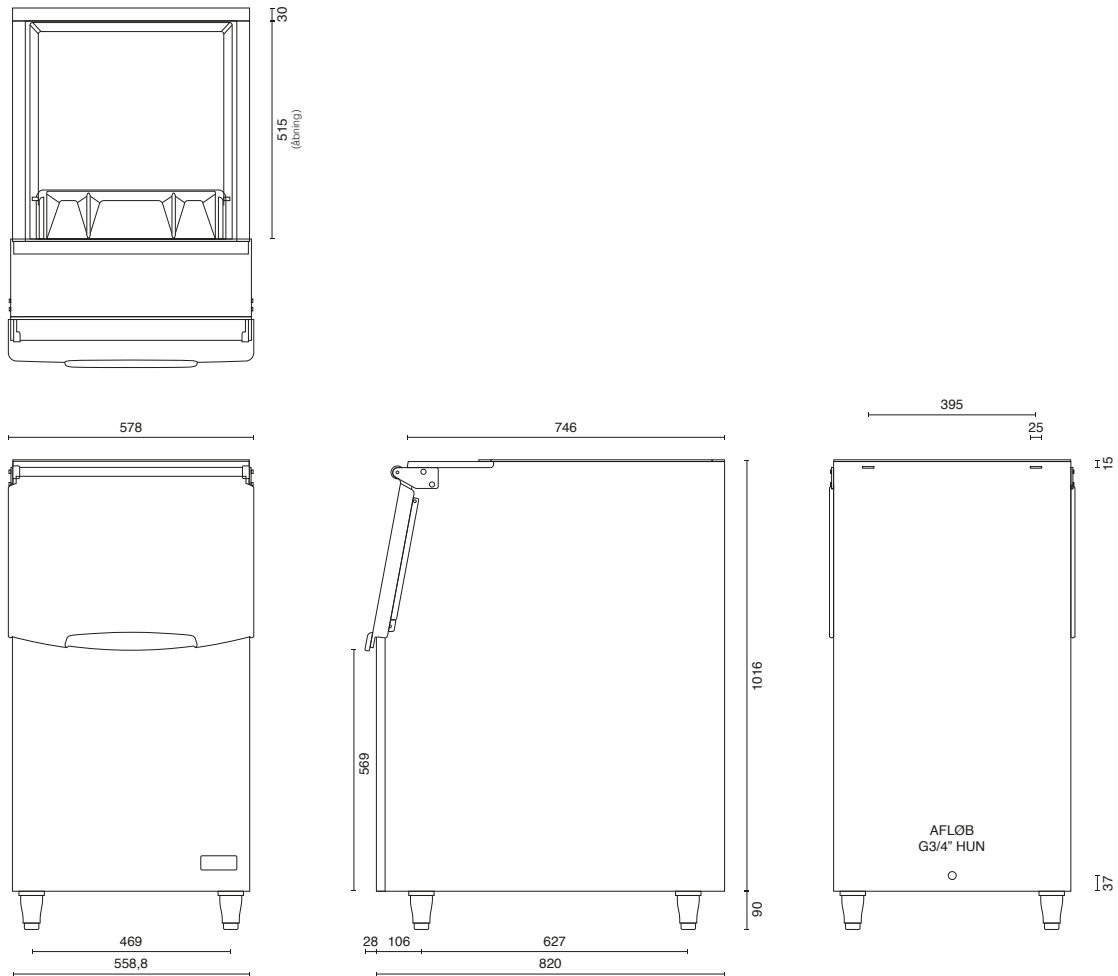

B-140SB

46-M190

Praktisk slim-line magasin der passer ind på selv trange steder. Magasinet passer som standard til en række af Hoshizaki isterningemaskiner.

PRODUKTBESKRIVELSE

Ismagasin B-140SB passer perfekt til Hoshizaki-ismaskiner og sikrer rigelige mængder is til enhver tid. Skumisolering sikrer opbevaring af is med lav smeltningsgrad. Den udvendige del af rustfrit stål giver et flot udseende, der holder i mange år. Let at rengøre takket være afrundede kanter, der sikrer optimal hygiejne. Fremstillet med justerbare ben.

MÅLTEGNINGER

PRODUKT SPECIFIKATIONER

Produkttype	Ismagasin
Mål B x D x H (mm)	559 x 820 x 1016 (+90-135 mm)
Magasinkapacitet, netto (L)	140
Vægt, netto (kg)	37
Vægt, brutto (kg)	53

MAGASINET PASSER TIL:

IM-130A/-HC	✓
IM240A/-HC	✓
KMD-210	✓
FM-150	✓
FM-300/-HC	✓
FM-480/-HC	✓
FM-600	✓