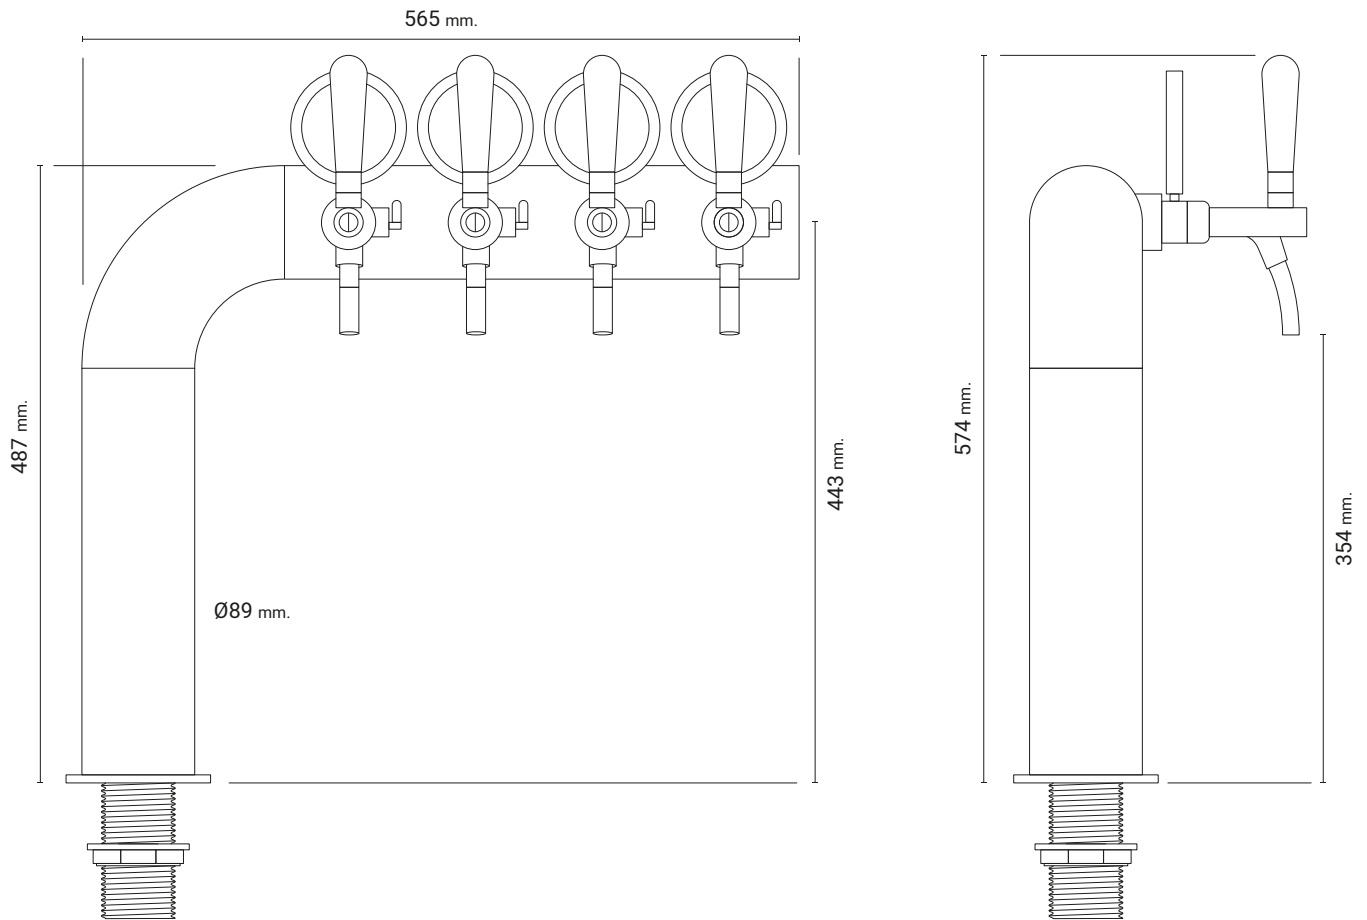

AZUR FLAG SHAPED

FLERE VARIANTER

4-vejs tappehane/tappetårn i smart og unikt flagformet design.

VARIANTER

AZUR FLAG SHAPED VENSTRE
55-070005

AZUR FLAG SHAPED HØJRE
55-070567

TILBEHØR

TRANSFORMER TIL LED LYS
230V/24V
55-070567

PRODUKTBESKRIVELSE

Det elegante tappetårn i rustfri stål med kromfinish er ideelt til barer og kantiner med mange brugere.

Tappetårnet kan levere tempereret, koldt, vand med brus og øl. Der er ligeledes mulighed for at vælge den samme tappefunktion i flere af hannerne.

Tappetårnet fås i to varianter, hvor retningen på tappehanen er enten højrevendt eller venstrevendt.

Leveres i flot krom design.

MÅLTEGNINGER

PRODUKT SPECIFIKATIONER

Produkttype	Tappehane
Højde (mm)	574
Afstand fra tud til bord (mm)	354
Hulmål hane (mm)	60
Max. bordpladetykkelse (mm)	100
Antal tappefunktioner	4, mulighed for samme tappefunktion i flere haner.
Type af tappefunktioner	Tempereret, koldt, vand med brus og øl.
Materialer	Krom
Hane type	Mekanisk hane