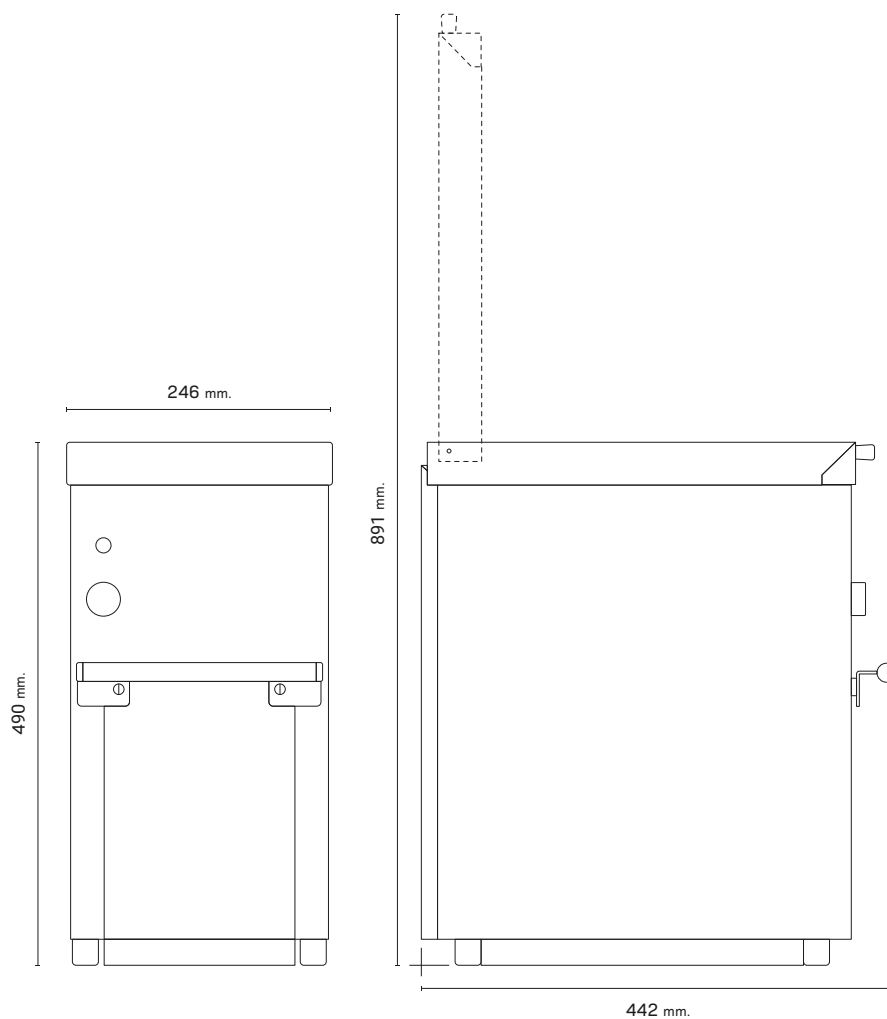

ISKNUSER T-PRO 6

46-030020IR0

T-Pro 6 er en robust og kraftfuld isknuser med et lavt støjniveau.

PRODUKTBESKRIVELSE

Isknuser T-Pro 6 er et godt værktøj med mange fordele. Maskinen er ideel til baren eller restauranten, der har behov for hurtigt at kunne knuse store mængder is. Maskinen knuser op til 6 kg. is pr. minut (afhængig af istype). Den knuste is opsamles i et udtageligt plastmagasin.

Mekanisk justering gør det let at vælge størrelsen på den knuste is uanset, om isen skal bruges i cocktail eller til nedkøling af mad- og drikkevarer.

Isknuseren er udført i rustfrit stål af høj kvalitet.

MÅLTEGNINGER

PRODUKT SPECIFIKATIONER

Produkttype	Ismaskine
Mål B x D x H (mm)	246 x 442 x 490
Kapacitet	Op til 6 kg. pr. minut (afhængig af istype)
Magasinkapacitet (l)	5
Vægt, netto (kg)	20,9
Vægt, brutto (kg)	28,4
Materiale	Rustfrit stål
Strøm tilslutning	230V 50Hz
Strømforbrug	0,2 kW
Andet	Udtageligt plastmagasin