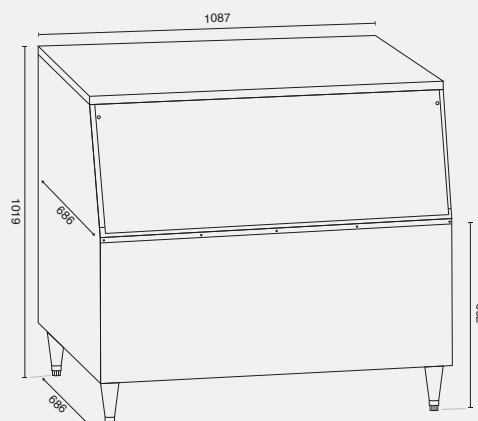

ISMAGASIN OVERSIGT

FLERE VARIANTER

F-300-22

PRODUKT SPECIFIKATIONER

| | |
|-----------------------|---|
| Produkttype | Ismagasin |
| Mål B x D x H (mm) | 559 x 801 x 1067 |
| Kapacitet, netto (kg) | 136 |
| Vægt, brutto (kg) | 58 |
| Materialer | Rustfrit stål, Polycarbonat |
| Afløb tilslutning | 1.00" FPT placeret centreret i bunden af magasinet. |

MASKINKOMPATIBILITET

46-02209 FM-170

F-600-42

PRODUKT SPECIFIKATIONER

| | |
|-----------------------|---|
| Produkttype | Ismagasin |
| Mål B x D x H (mm) | 1087 x 686 x 1019 |
| Kapacitet, netto (kg) | 258 |
| Vægt, brutto (kg) | 70 |
| Materialer | Rustfrit stål, Polycarbonat |
| Afløb tilslutning | 1.00" FPT placeret centreret i bunden af magasinet. |

MASKINKOMPATIBILITET

46-02211: IM-240DNE

F-650-44

PRODUKT SPECIFIKATIONER

| | |
|-----------------------|---|
| Produkttype | Ismagasin |
| Mål B x D x H (mm) | 1118 x 801 x 1016 |
| Kapacitet, netto (kg) | 299 |
| Vægt, brutto (kg) | 80 |
| Materialer | Rustfrit stål, Polycarbonat |
| Afløb tilslutning | 1.00" FPT placeret centreret i bunden af magasinet. |

MASKINKOMPATIBILITET

| | | | |
|------------|-----------|------------|------------|
| 46-02212 | IM-240DNE | 46-02212-2 | DM-160-480 |
| 46-02212-1 | IM-240ANE | | |

F-950-48

PRODUKT SPECIFIKATIONER

| | |
|-----------------------|---|
| Produkttype | Ismagasin |
| Mål B x D x H (mm) | 1220 x 801 x 1270 |
| Kapacitet, netto (kg) | 431 |
| Vægt, brutto (kg) | 105 |
| Materialer | Rustfrit stål, Polycarbonat |
| Afløb tilslutning | 1.00" FPT placeret centreret i bunden af magasinet. |