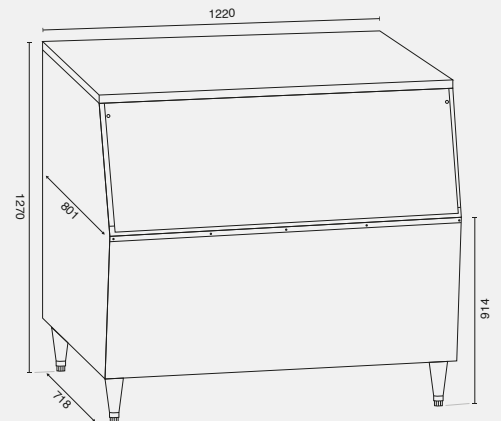

MASKINKOMPATIBILITET

46-02214	IM-240DNE
46-02214-1	IM-240ANE