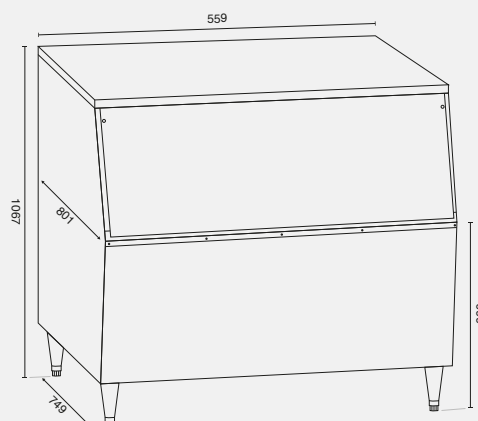

ISMAGASIN OVERSIGT

FLERE VARIANTER

F-300-22

PRODUKT SPECIFIKATIONER

| | |
|-----------------------|---|
| Produkttype | Ismagasin |
| Mål B x D x H (mm) | 559 x 801 x 1067 |
| Kapacitet, netto (kg) | 136 |
| Vægt, brutto (kg) | 58 |
| Materialer | Rustfrit stål, Polycarbonat |
| Afløb tilslutning | 1.00" FPT placeret centreret i bunden af magasinet. |

MASKINKOMPATIBILITET

46-02209 FM-170

F-600-42

PRODUKT SPECIFIKATIONER

| | |
|-----------------------|---|
| Produkttype | Ismagasin |
| Mål B x D x H (mm) | 1087 x 686 x 1019 |
| Kapacitet, netto (kg) | 258 |
| Vægt, brutto (kg) | 70 |
| Materialer | Rustfrit stål, Polycarbonat |
| Afløb tilslutning | 1.00" FPT placeret centreret i bunden af magasinet. |

MASKINKOMPATIBILITET

46-02211: IM-240DNE

F-650-44

PRODUKT SPECIFIKATIONER

| | |
|-----------------------|---|
| Produkttype | Ismagasin |
| Mål B x D x H (mm) | 1118 x 801 x 1016 |
| Kapacitet, netto (kg) | 299 |
| Vægt, brutto (kg) | 80 |
| Materialer | Rustfrit stål, Polycarbonat |
| Afløb tilslutning | 1.00" FPT placeret centreret i bunden af magasinet. |

MASKINKOMPATIBILITET

| | | | |
|------------|-----------|------------|------------|
| 46-02212 | IM-240DNE | 46-02212-2 | DM-160-480 |
| 46-02212-1 | IM-240ANE | | |

F-950-48

PRODUKT SPECIFIKATIONER

| | |
|-----------------------|---|
| Produkttype | Ismagasin |
| Mål B x D x H (mm) | 1220 x 801 x 1270 |
| Kapacitet, netto (kg) | 431 |
| Vægt, brutto (kg) | 105 |
| Materialer | Rustfrit stål, Polycarbonat |
| Afløb tilslutning | 1.00" FPT placeret centreret i bunden af magasinet. |