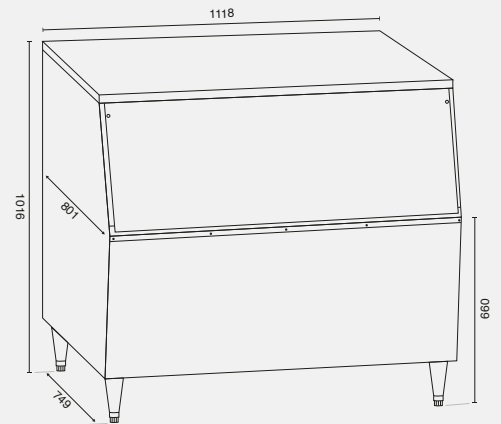

ISMAGASIN OVERSIGT

FLERE VARIANTER

F-300-22

PRODUKT SPECIFIKATIONER

| | |
|-----------------------|---|
| Produkttype | Ismagasin |
| Mål B x D x H (mm) | 559 x 801 x 1067 |
| Kapacitet, netto (kg) | 136 |
| Vægt, brutto (kg) | 58 |
| Materialer | Rustfrit stål, Polycarbonat |
| Afløb tilslutning | 1.00" FPT placeret centreret i bunden af magasinet. |

MASKINKOMPATIBILITET

46-02209 FM-170

F-600-42

PRODUKT SPECIFIKATIONER

| | |
|-----------------------|---|
| Produkttype | Ismagasin |
| Mål B x D x H (mm) | 1087 x 686 x 1019 |
| Kapacitet, netto (kg) | 258 |
| Vægt, brutto (kg) | 70 |
| Materialer | Rustfrit stål, Polycarbonat |
| Afløb tilslutning | 1.00" FPT placeret centreret i bunden af magasinet. |

MASKINKOMPATIBILITET

46-02211: IM-240DNE

F-650-44

PRODUKT SPECIFIKATIONER

| | |
|-----------------------|---|
| Produkttype | Ismagasin |
| Mål B x D x H (mm) | 1118 x 801 x 1016 |
| Kapacitet, netto (kg) | 299 |
| Vægt, brutto (kg) | 80 |
| Materialer | Rustfrit stål, Polycarbonat |
| Afløb tilslutning | 1.00" FPT placeret centreret i bunden af magasinet. |

MASKINKOMPATIBILITET

| | | | |
|------------|-----------|------------|------------|
| 46-02212 | IM-240DNE | 46-02212-2 | DM-160-480 |
| 46-02212-1 | IM-240ANE | | |

F-950-48

PRODUKT SPECIFIKATIONER

| | |
|-----------------------|---|
| Produkttype | Ismagasin |
| Mål B x D x H (mm) | 1220 x 801 x 1270 |
| Kapacitet, netto (kg) | 431 |
| Vægt, brutto (kg) | 105 |
| Materialer | Rustfrit stål, Polycarbonat |
| Afløb tilslutning | 1.00" FPT placeret centreret i bunden af magasinet. |