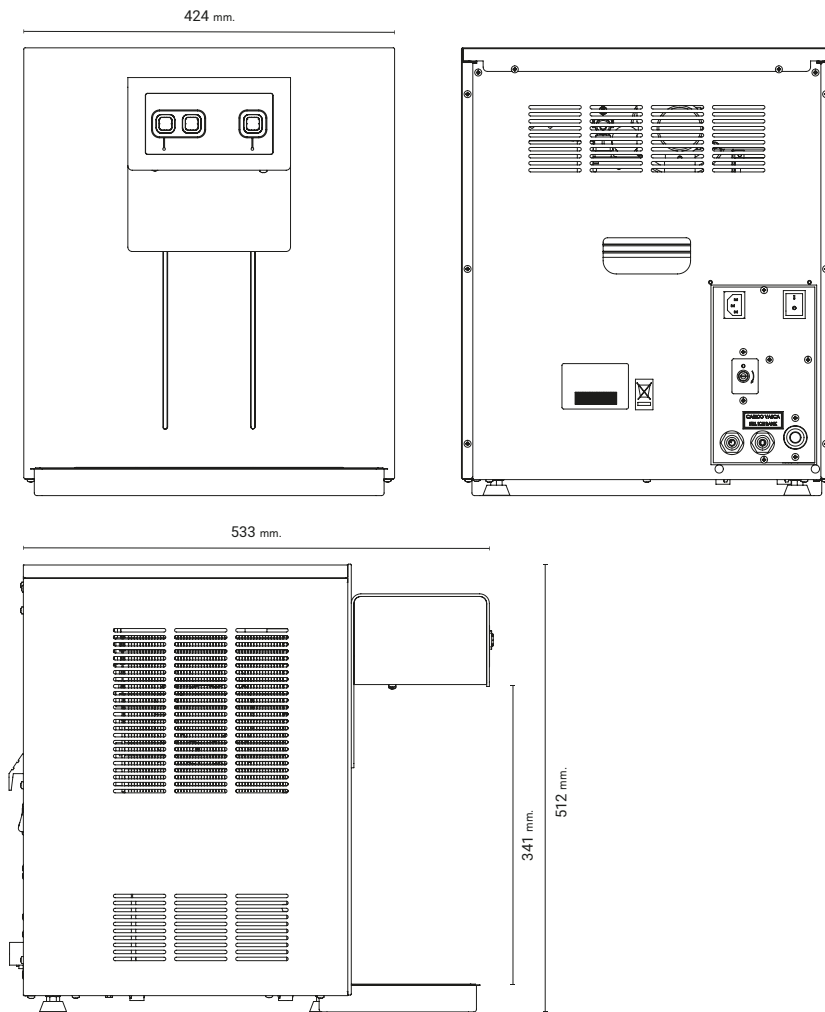

MÅLTEGNINGER

PRODUKT SPECIFIKATIONER

Produkttype	Vandkøler	Vand tilslutning	3/4"
Mål B x D x H (mm)	424 x 533 x 512	CO₂ tilslutning	Ø8 mm
Kapacitet (litr./time)	65 ltr. (40 ltr. kontinuerligt)	Strøm tilslutning	230 V AC
Antal tappefunktioner	3	Strømforbrug	520W
Vandtyper	Tempereret, koldt og vand med brus.	Tappetemperatur	3-10°C med 20°C indgående vand og 25°C stuetemperatur. En nedkøling på 10-12 grader fra indløbstemperaturen ind i køleren må forventes.
Kølemiddel	R290		
Tappehastighed	40 sek for 1 ltr. (3 bar indgående vandtryk)		
Vægt, netto (kg)	35 kg		
Materialer	Sort / Hvid		
Termostat	Elektronisk termostat		
Afløb	Drybakke kan tilsluttes afløb.