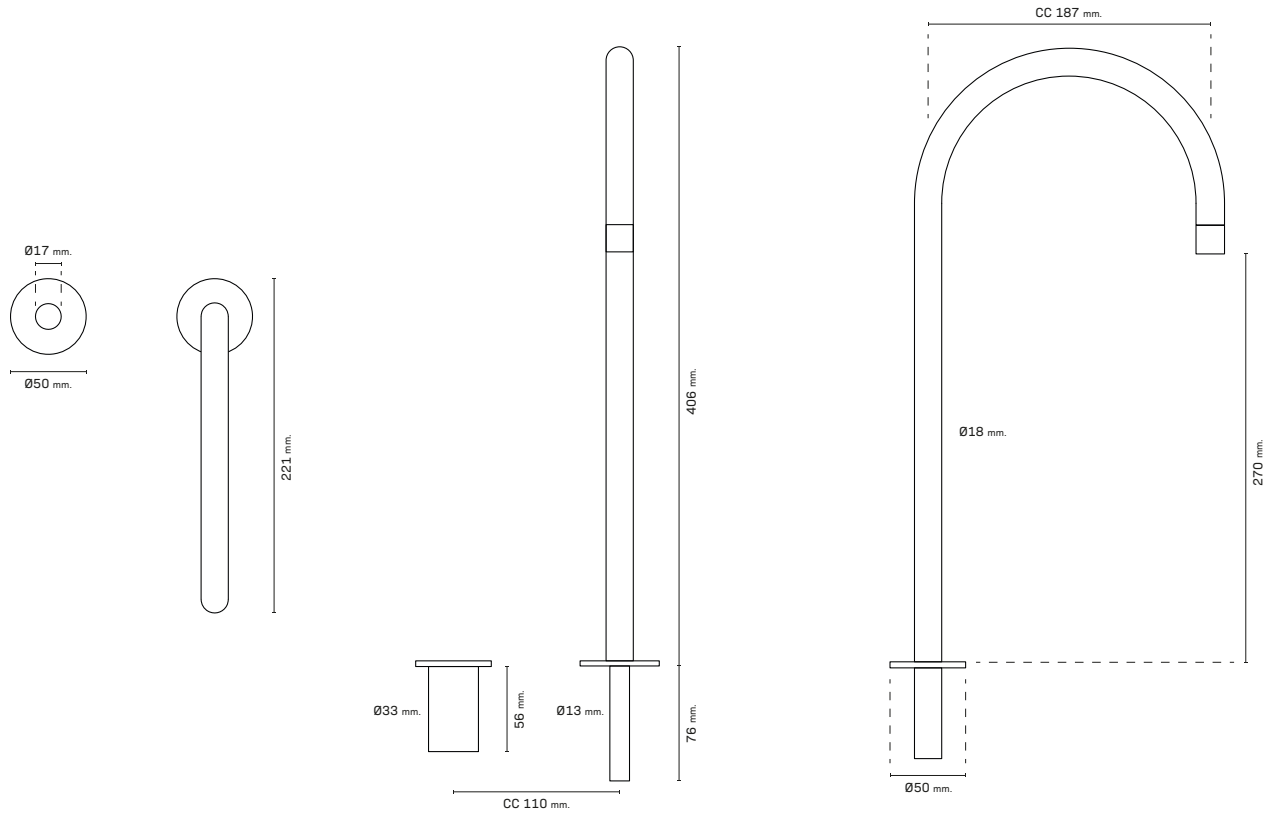

## PRODUKTBESKRIVELSE

G510 er en berøringsfri tappehane med sensor, som passer til de fleste af vores indbygningsvandskølere.

Den flotte berøringsfri tappehane med 1 tappefunktion kan bruges til koldt, tempereret eller vand med brus.

## PRODUKT SPECIFIKATIONER

Produkttype	Tappehane
Højde (mm)	406
Afstand fra tud til bord (mm)	270
Hane fremspring (mm)	187
Hulmål hane (mm)	18
Hulmål sensor (mm)	35
Max. bordpladetykkelse (mm)	50
Antal tappefunktioner	1
Type af tappefunktioner	Koldt, tempereret eller vand med brus
Materialer	Krom, sort, mat messing, naturlig messing og mat kobber
Hane type	Elektronisk hane