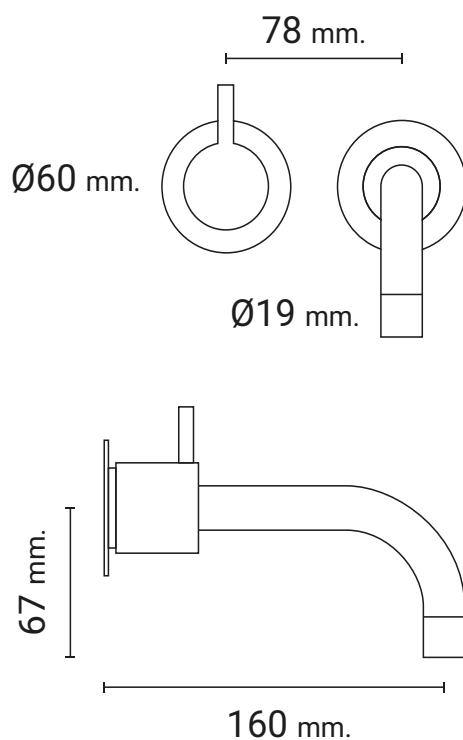

VOLA G911-40 1-VEJS

46-01838

Smuk, stilsikker og vægmonteret VOLA tappehane udført i børstet rustfrit stål.

PRODUKTBESKRIVELSE

Tappehanen kan levere enten koldt, tempereret eller vand med brus. Kan monteres sammen med alle indbygningsmodeller som splitanlæg, så de tilsammen skaber en enkel og stilsikker drikkevandsløsning.

MÅLTEGNINGER

PRODUKT SPECIFIKATIONER

Produkttype	Tappehane
Højde (mm)	-
Hane fremspring (mm)	160
Afstand fra tud til bord (mm)	Til indmuring i væg som defineres af montagehøjde.
Hulmål hane (mm)	Se montagevejledning for indmuringsboks
Max bordplade tykkelse (mm)	Til indmuring i væg
Antal tappefunktioner	1
Type af tappefunktioner	Koldt, tempereret eller vand med brus
Materialer	Børstet rustfrit stål