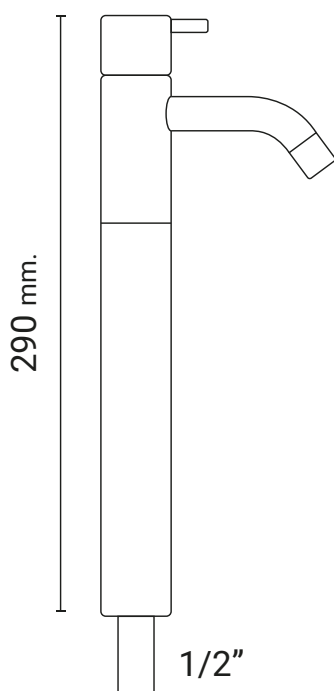

VOLA G170 1-VEJS

FLERE VARIANTER

G170 fra VOLA er en 1-vejs tappehane med et flot og enkelt design, hvor funktion og udtryk går op i en højere enhed.

VARIANTER

G170, KROM
46-01814

**G170, RUSTFRIT
STÅL**
46-01814-1

G170, MAT SORT
46-01814-27

PRODUKTBESKRIVELSE

Hanens stråle rammer cirka 18,5 cm. fra midten af armaturets stamme ved et vandtryk på mellem 2 og 2,5 bar.

Tappehanen leveres i enten krom eller rustfrit stål. Hvis der ønskes vand med brus, skal hanen være i rustfrit stål.

MÅLTEGNINGER

144 mm.

PRODUKT SPECIFIKATIONER

Produkttype	Tappehane
Højde (mm)	290
Hane fremspring (mm)	114
Hulmål hane (mm)	32
Max bordplade tykkelse (mm)	46
Antal tappefunktioner	1
Type af tappefunktioner	Koldt, tempereret eller vand med brus
Materialer	Krom eller rustfrit stål