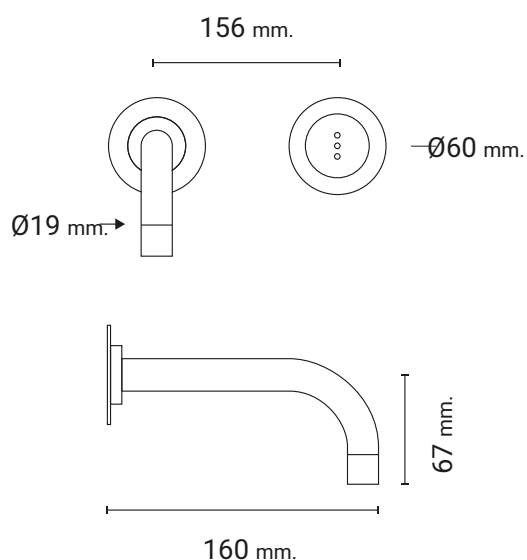

VOLA 4811 1-VEJS BERØRINGSFRI

46-01826

Flot og minimalistisk VOLA tappehane til indbygning i væg i rustfri børstet stål.

PRODUKTBESKRIVELSE

1-vej tappehane fra VOLA kan bruges til koldt, tempereret eller vand med brus. Tappehanen er berøringsfri, hvilket bidrager til en bedre hygiejne. Tuden er fast og 160 mm lang.

Tappehanen passer til indbygningskølere som fx J-CLASS eller NIAGARA.

Kræver tilslutning til 230V.

MÅLTEGNINGER

PRODUKT SPECIFIKATIONER

Produkttype	Tappehane
Højde (mm)	-
Hane fremspring (mm)	160
Hulmål hane (mm)	Til indmuring i væg
Antal tappefunktioner	1
Type af tappefunktioner	Koldt, tempereret eller vand med brus
Materialer	Rustfrit stål
Hane type	Elektronisk hane