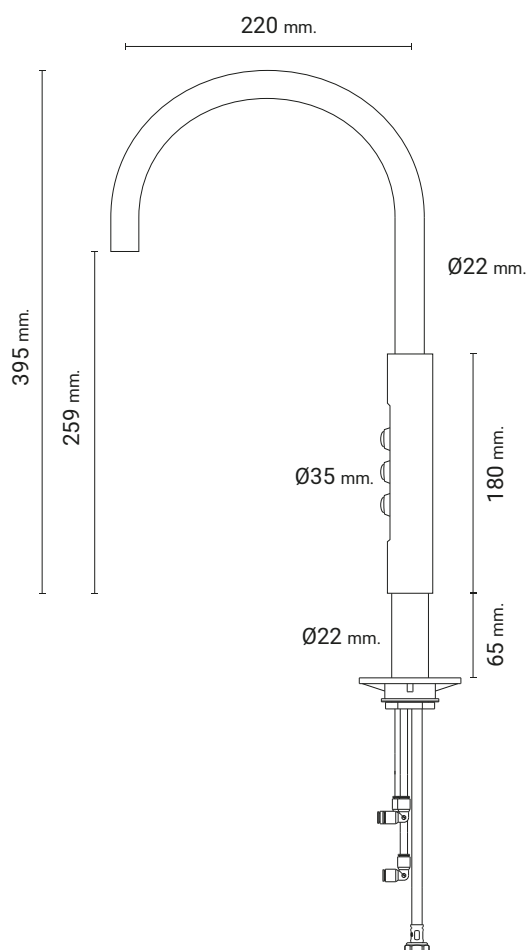

SVANEHALS 3-VEJS

46-01863

Svanehals er en klassisk og smal 3-vejs tappehane udført i krom finish.

PRODUKTBESKRIVELSE

Den klassiske smalle og simple form passer flot ind i et moderne kontor- eller køkkenmiljø. Tappehanen har 3 trykknapper, der giver mulighed for koldt, tempereret og vand med brus.

Svanehals kan benyttes i forbindelse med en drypbakke, med eller uden afløb, eller i sammenhæng med en almindelig vask.

Kræver 230V.

MÅLTEGNINGER

PRODUKT SPECIFIKATIONER

Produkttype	Tappehane
Højde (mm)	395
Hane fremspring (mm)	220
Afstand fra tud til bord (mm)	259
Hulmål hane (mm)	22
Max. bordpladetykkelse (mm)	65
Antal tappefunktioner	3
Type af tappefunktioner	Koldt, tempereret og vand med brus
Materialer	Krom
Hane type	Elektronisk hane