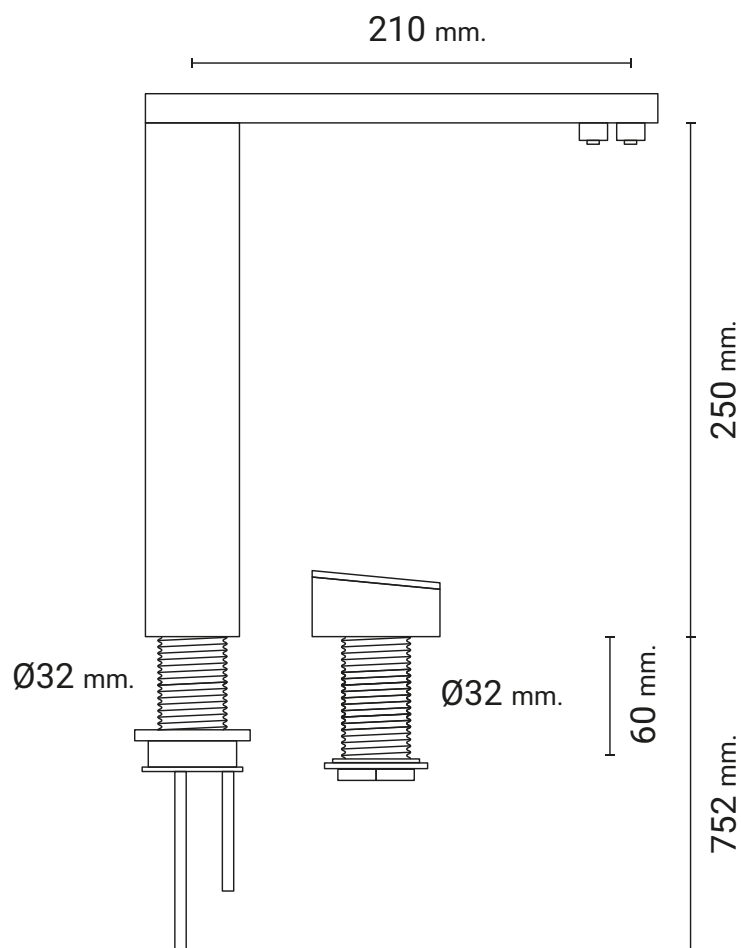

## PRODUKT SPECIFIKATIONER

Produkttype	Tappehane
Højde (mm)	250
Hane fremspring (mm)	210
Afstand fra tud til bord (mm)	220
Hulmål hane (mm)	Ø34-35
Max. bordpladetykkelse (mm)	60
Antal tappefunktioner	4
Type af tappefunktioner	Koldt, tempereret, kogende og vand med brus
Materialer	Krom/børstet krom
Hane type	Elektronisk hane