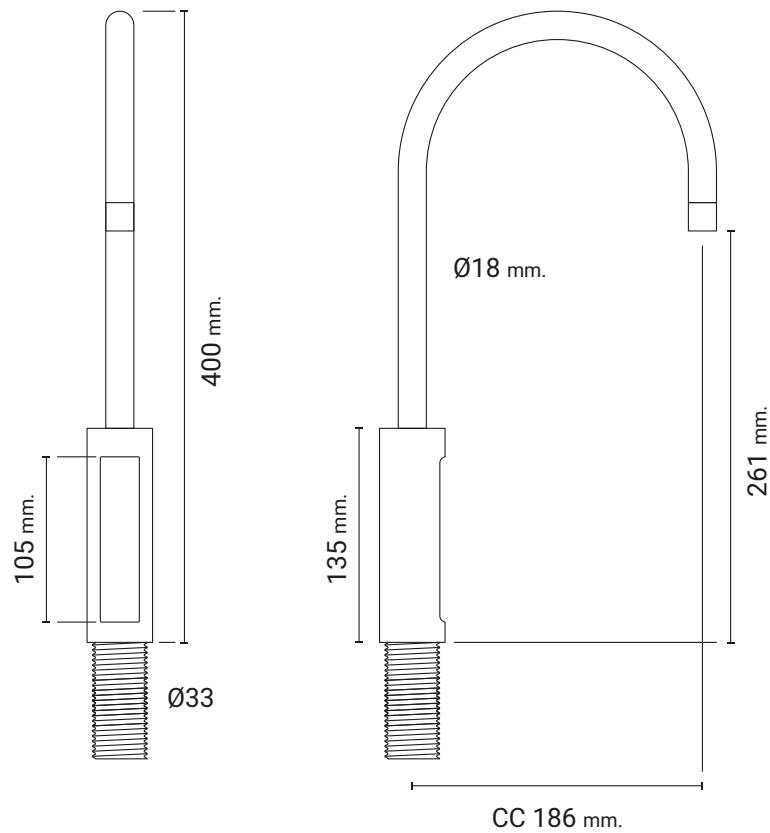

G550 3-VEJS

FLERE VARIANTER

Elegant 3-vejs tappehane med betjeningspanel der fungerer ideelt til indbygning i et barmodul eller en morgenmadskrog i kantinen.

VARIANTER

**G550 ACWG,
KROM**
46-01857-2

**G550 ACWG,
SORT**
46-01857-3

**G550 ACWG,
MESSING**
46-01857-4

**G550 ACWG,
KOBBER**
46-01857-6

**G550 CHWG,
KROM**
46-01858-2

**G550 CHWG,
SORT**
46-01858-3

**G550 CHWG,
MESSING**
46-01858-4

**G550 CHWG,
KOBBER**
46-01858-6

PRODUKTBESKRIVELSE

Tappehanen har indbygget betjeningspanel med trykknapper, der gør den nem at betjene. Tappehanen har indbygget børnesikring ved taping af varmt vand.

Tappehanen kan desuden drejes 360°. Den leveres med antibakteriel perlator. Den har tryk og hold funktion, så der kun tappes vand, når en knap holdes inde. Derved undgås unødigt taping af vand.

G550 3-vejs tappehanen fås i flere forskellige farver fx sort, krom, kobber m.fl.

Tappehanen kræver tilslutning til 230V.

MÅLTEGNINGER

PRODUKT SPECIFIKATIONER

Produkttype	Tappehane
Højde (mm)	400
Hane fremspring (mm)	186
Afstand fra tud til bord (mm)	261
Hulmål hane (mm)	35
Max. bordpladetykkelse (mm)	60
Antal tappefunktioner	3
Type af tappefunktioner	Koldt, tempereret og vand med brus / Koldt, varmt vand og vand med brus.
Materialer	Krom, sort, messing, kobber, rustfri stål
Hane type	Elektronisk hane