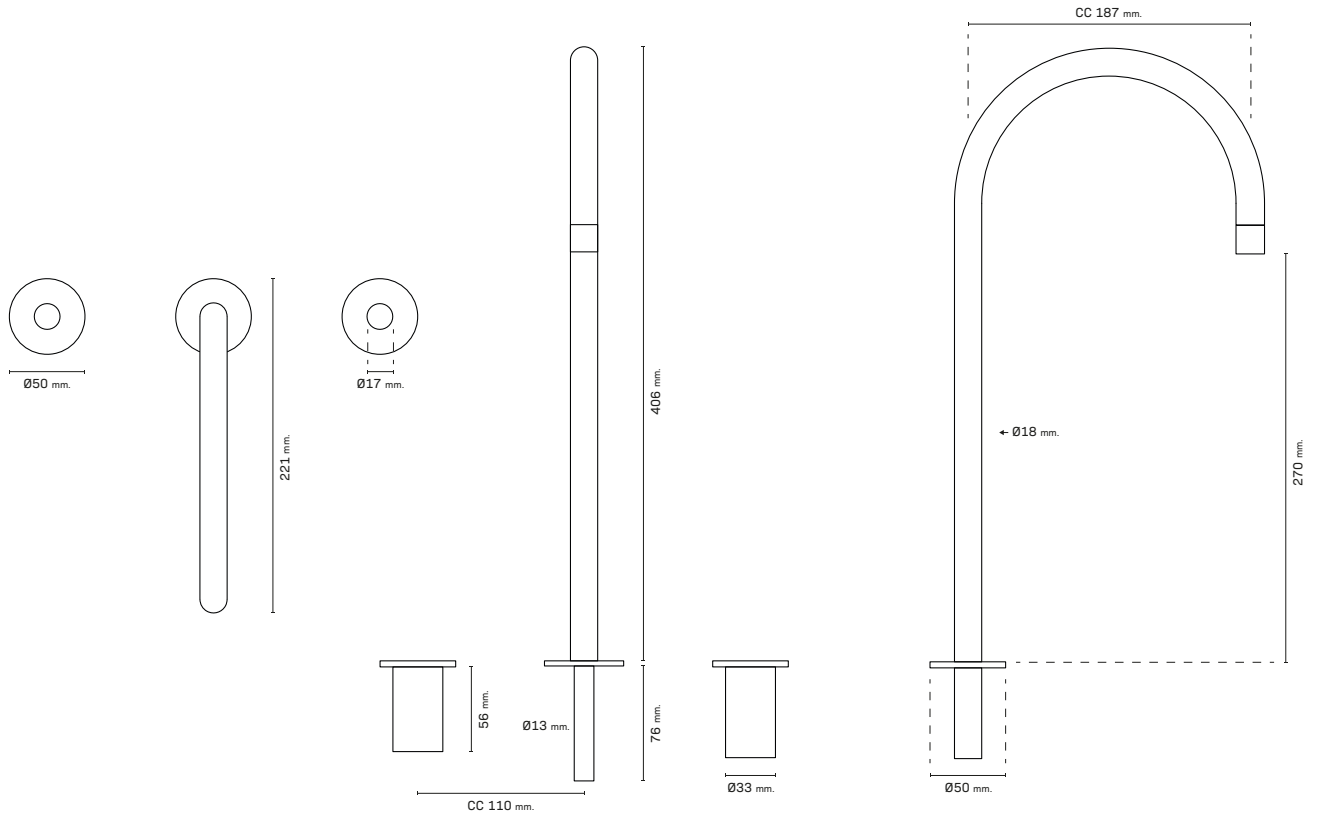

G520 2-VEJS BERØRINGSFRI

FLERE VARIANTER

En elegant og moderne berøringsfri tappehane med 2 tappefunktioner til indbygning i bordplade.

VARIANTER

**G520 2-VEJS
BERØRINGSFRI
KROM**
46-01935-2

**G520 2-VEJS
BERØRINGSFRI
SORT**
46-01935-3

**G520 2-VEJS
BERØRINGSFRI
NATURLIG
MESSING**
46-01935-4

**G520 2-VEJS
BERØRINGSFRI
MAT MESSING**
46-01935-5

**G520 2-VEJS
BERØRINGSFRI
MAT KOBBER**
46-01935-6

PRODUKTBESKRIVELSE

G520 er en berøringsfri tappehane med 2 sensorer, som passer til de fleste af vores indbygningsvandskølere.

Den flotte berøringsfri tappehane har 2 tappefunktioner, som kan bruges til koldt, tempereret eller vand med brus.

Tappehanen kan benyttes med drypbakke, både med eller uden afløb, eller i forbindelse med en almindelig vask.

Tappehanen kræver tilslutning til 230V.

MÅLTEGNINGER

PRODUKT SPECIFIKATIONER

Produkttype	Tappehane
Højde (mm)	406
Afstand fra tud til bord (mm)	270
Hane fremspring (mm)	187
Hulmål hane (mm)	18
Hulmål sensor (mm)	35
Max. bordpladetykkelse (mm)	50
Antal tappefunktioner	2
Type af tappefunktioner	Koldt, tempereret eller vand med brus
Materialer	Krom, sort, mat messing, naturlig messing og mat kobber
Hane type	Elektronisk hane