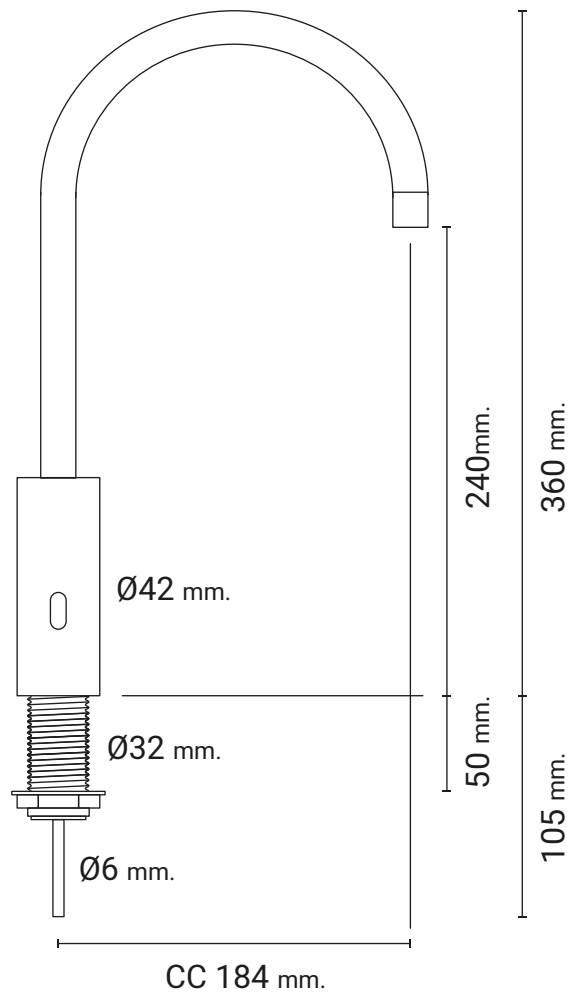

G400 1-VEJS BERØRINGSFRI

45-01720

G400 er en elegant, slank og minimalistisk berøringsfri tappehane med 1 tappefunktion.

PRODUKTBESKRIVELSE

Den berøringsfri tappehane giver mulighed for enten tempereret, koldt eller vand med brus.

Tappehanen kan benyttes med drypbakke både med eller uden afløb eller i sammenhæng med en almindelig vask.

Tappehanen kræver tilslutning til 230V.

MÅLTEGNINGER

PRODUKT SPECIFIKATIONER

Produkttype	Tappehane
Højde (mm)	360
Hane fremspring (mm)	184
Afstand fra tud til bord (mm)	240
Hulmål hane (mm)	35
Max. bordpladetykkelse (mm)	50
Antal tappefunktioner	1
Type af tappefunktioner	Koldt, tempereret eller vand med brus.
Materialer	Krom
Hane type	Elektronisk hane