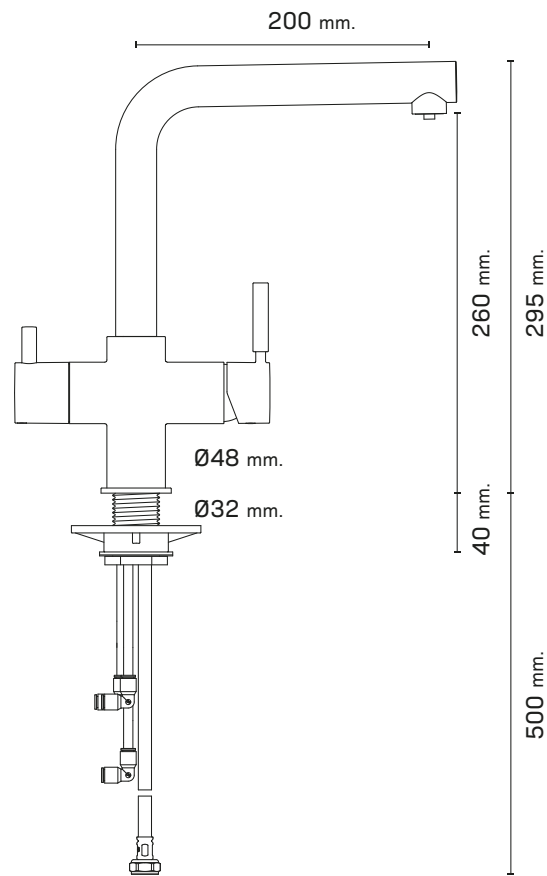

G200 5-VEJS

FLERE VARIANTER

G200 er en moderne tappehane med 5 tappefunktioner.

VARIANTER

**G200 ACWG
KROM**
46-01868

**G200 ACWG
BØRSTET KROM**
46-01869

PRODUKTBESKRIVELSE

Tappehanens ene håndtag giver mulighed for koldt-, tempereret- og vand med brus. Det andet håndtag fungerer som et almindeligt blandingsbatteri.

Hanen fås i et elegant krom finish samt i børstet krom.

Tappehanen anbefales i sammenhæng med en almindelig vask.

MÅLTEGNINGER

PRODUKT SPECIFIKATIONER

Produkttype	Tappehane
Højde (mm)	295
Hane fremspring (mm)	200
Afstand fra tud til bord (mm)	260
Hulmål hane (mm)	35
Max. bordpladetykkelse (mm)	40
Antal tappefunktioner	5
Type af tappefunktioner	Koldt, tempereret og vand med brus + blandingsbatteri.
Materialer	Krom
Hane type	Mekanisk hane