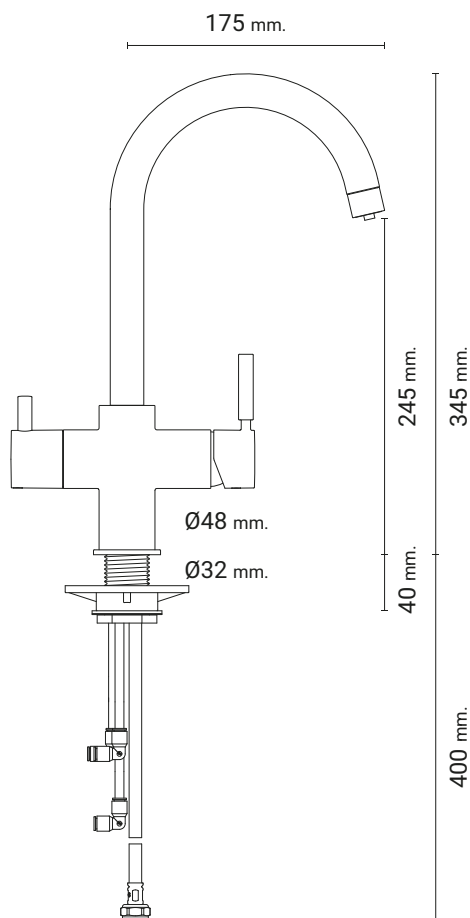

### VARIANTER

**G100 ACWG  
KROM**  
46-01864

**G100 CHWG  
KROM**  
46-01865

**G100 ACWG  
BØRSTET KROM**  
46-01864-1

**G100 CHWG  
BØRSTET KROM**  
46-01865-1

## PRODUKT SPECIFIKATIONER

Produkttype	Tappehane
Højde (mm)	345
Hane fremspring (mm)	175
Afstand fra tud til bord (mm)	245
Hulmål hane (mm)	35
Max. bordpladetykkelse (mm)	40
Antal tappefunktioner	5
Type af tappefunktioner	Koldt, tempereret og vand med brus + blandingsbatteri/ eller koldt, tempereret og kogende vand + blandingsbatteri.
Materialer	Krom
Hane type	Mekanisk hane