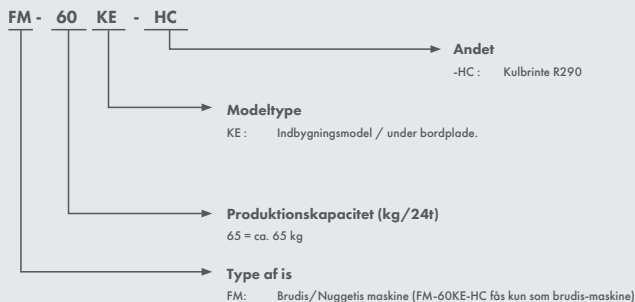

HOSHIZAKI

FM-60KE-HC

Brudis-maskine med indbygget magasin. Produktionskapacitet 65kg/24t.

MODELLER I SERIEN

☒ FM-60KE-HC

Alternativ cubelet-is model: CM-50KE-HC

Modelbetegnelse

Magasinkapacitet 18kg

Hoshizaki brudis har et is-til-vand forhold på 75% is og har en tilsvarende god kølevirkning.

Brudis er:

- En meget alsidig form for is, som er velegnet til en bred vifte af anvendelser. Hoshizakis brud-is har den egenskab, at f.eks. frisk fisk og kød vil have et mindre væggtab/svind, som sker naturligt ifm. brug af ventileret køling. Isen hjælper til at hydrere fødevarerne, samt bevare deres egenskaber og dermed også deres kommercielle værdi.