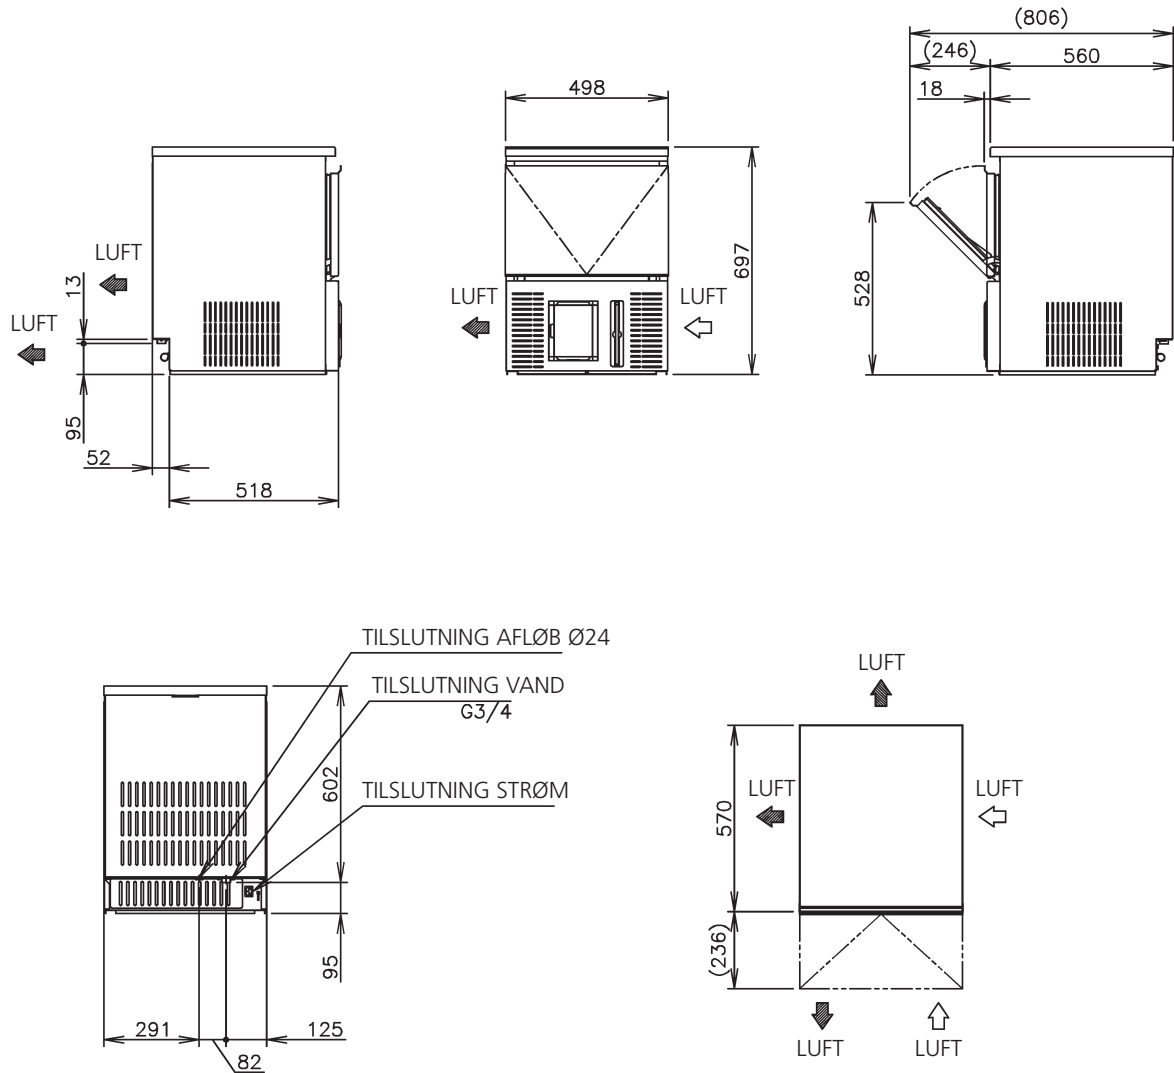

FORSENDESSPECIFIKATIONER

MODEL	Udstyrets nettomål		Mål på transportkasse		
	B x D x H (mm)	Nettovægt (kg)	B x D x H (mm)	Bruttovægt (kg)	Volumen (m ³)
FM-60KE-HC	498 x 570 x 697	49	595 x 680 x 873	58	0.35