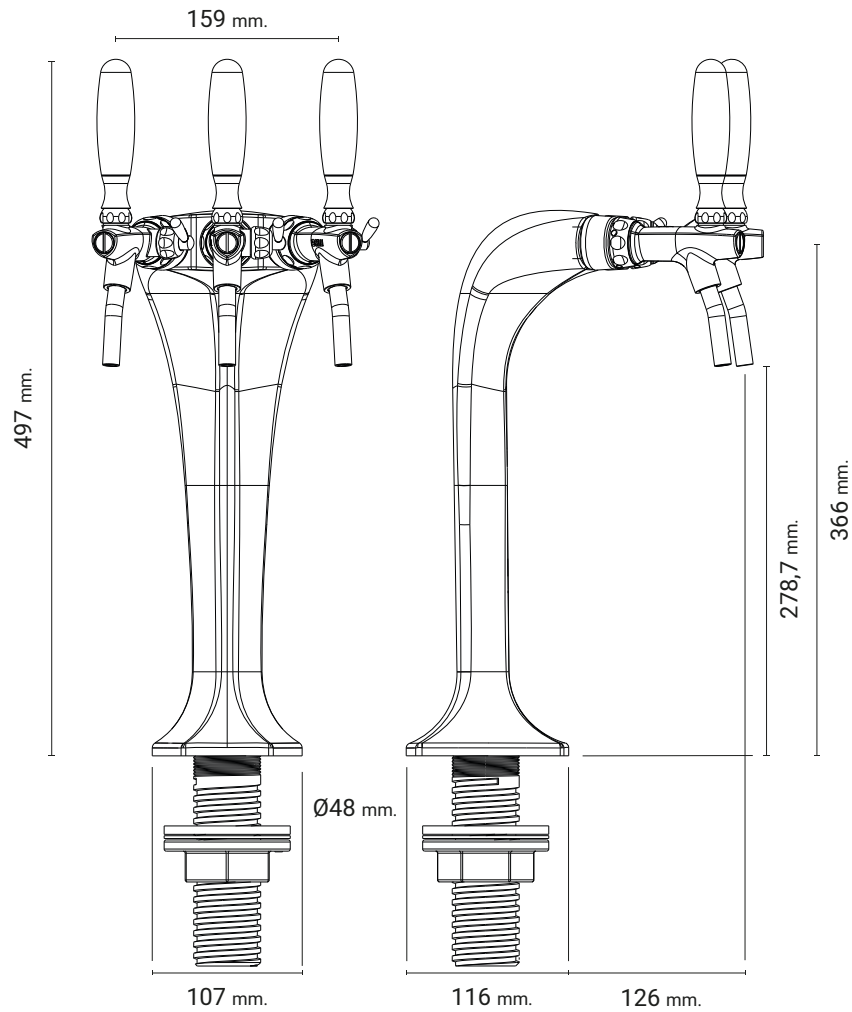

## TILBEHØR

**TRANSFORMER  
TIL LED LYS**  
230V/24V  
55-070567

## PRODUKTBESKRIVELSE

Cobra tappehanen er et klassisk krombelagt messingtårn til indbygning, der fås som 1, 2 eller 3-vejs tappehane til koldt, tempereret, vand med brus og øl.

I skiltene er der LED-belysning, som giver et flot udtryk og design på tappehanen.

Denne 3-vejs tappehane har ligeledes mulighed for recirkulering.

## PRODUKT SPECIFIKATIONER

Produkttype	Tappehane
Højde (mm)	497
Hane fremspring (mm)	126
Afstand fra tud til bord (mm)	278,7
Hulmål hane (mm)	Ø49
Max. bordpladetykkelse (mm)	100
Antal tappefunktioner	3
Type af tappefunktioner	Koldt, tempereret, vand med brus eller øl
Materialer	Krom
Hane type	Mekanisk hane