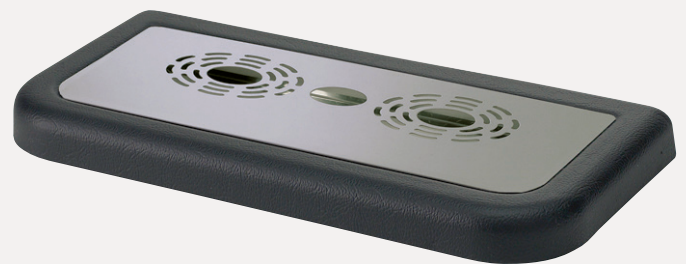

INOX VR-P DRYPBAKKE

46-01805

Fritstående drypbakke uden afløb.

PRODUKTBESKRIVELSE

Den fritstående drypbakke er udført i et blødt og enkelt design. Drypbakken har en sort ramme med bløde kanter i kombination med en stålrister.

Drypbakken er uden afløb.

MÅLTEGNINGER

UNDER UDARBEJDELSE

PRODUKT SPECIFIKATIONER

Produkttype	Drypbakke
Dimensioner B x D x H (mm)	338 x 160 x 25
Max bordplade tykkelse (mm)	-
Indbygning	Fritstående
Materialer	Sort plastik og rustfrit stål
Afløb tilslutning	Nej