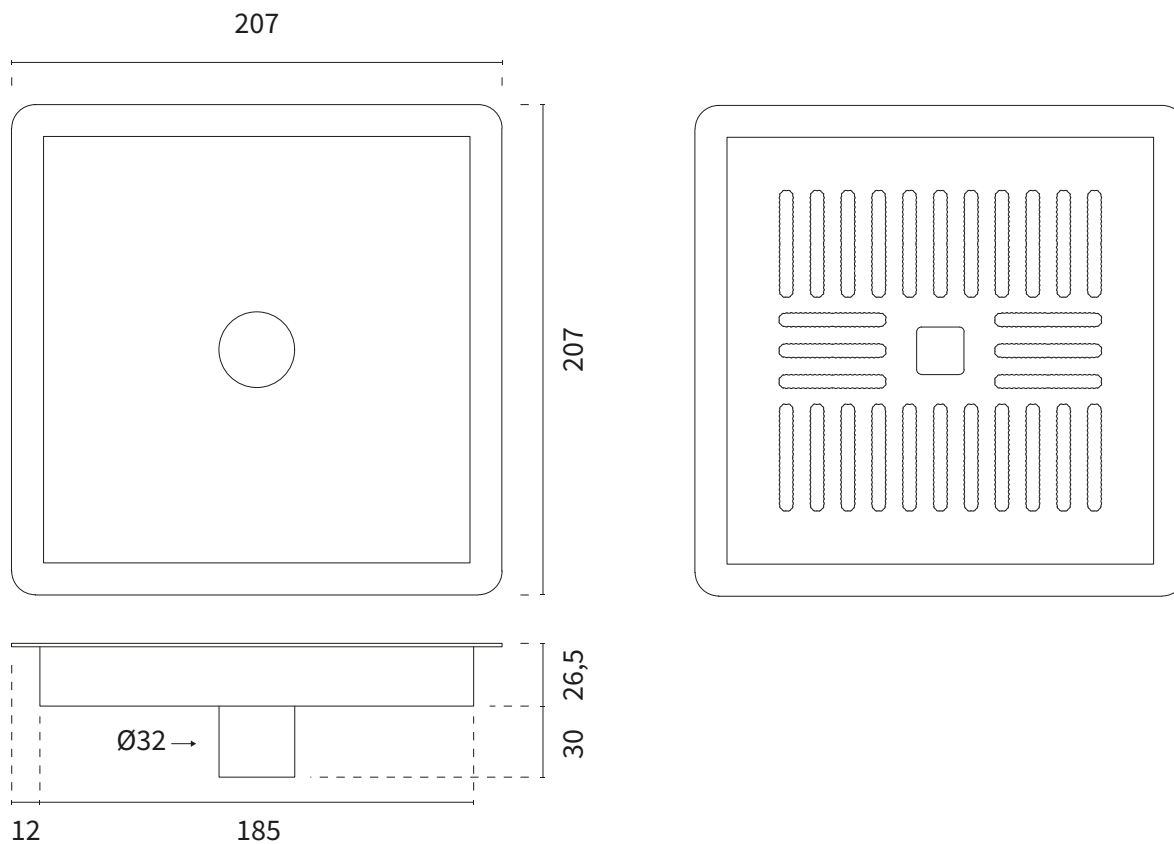

STOR KVADRATISK DRYPBAKKE

46-01898

Stor, elegant og kvadratisk drypbakke i rustfrit stål med afløb.

PRODUKTBESKRIVELSE

Den store kvadratiske drypbakke er beregnet til montering og nedsænkning i en bordplade, hvor den med sit elegante design bidrager til et eksklusivt udtryk.

Drypbakken passer flot ind i moderne kontor-, bar- og restaurantmiljøer.

Drypbakken er med afløb og nem at rengøre.

MÅLTEGNINGER

PRODUKT SPECIFIKATIONER

Produkttype	Drypbakke
Dimensioner B x D x H (mm)	207 x 207 x 1,5 (over bordpladen)
Max bordplade tykkelse (mm)	-
Vægt (kg)	1
Materialer	Rustfrit stål
Afløb tilslutning	Ja, Ø32 mm udvendigt