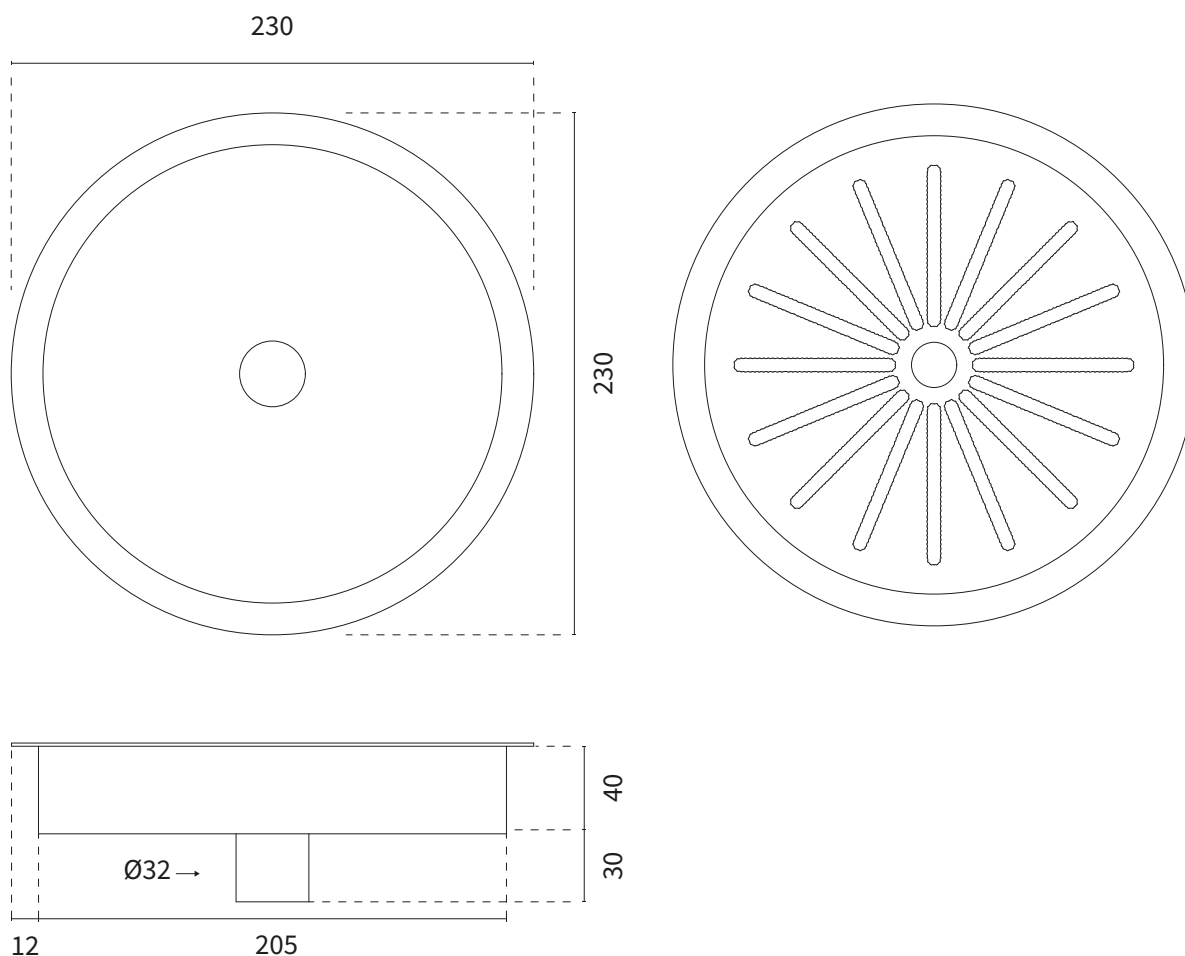

STOR RUND DRYPBAKKE

46-01895

Stor, elegant rund drypbakke i rustfrit stål med afløb.

PRODUKTBESKRIVELSE

Den store runde drypbakke er beregnet til montering og nedsænkning i en bordplade. Her bidrager drypbakken med sit elegante og bløde design til et eksklusivt udtryk, der passer godt til vores tappehaner.

Drypbakken passer flot ind i moderne kontor-, bar- og restaurantmiljøer.

Drypbakken er med afløb og nem at rengøre.

MÅLTEGNINGER

PRODUKT SPECIFIKATIONER

Produkttype	Drypbakke
Dimensioner B x D x H (mm)	238 x 238 x 1,5 (over bordpladen)
Max bordplade tykkelse (mm)	-
Vægt (kg)	1
Materialer	Rustfrit stål
Afløb tilslutning	Ja, Ø32 mm udvendigt