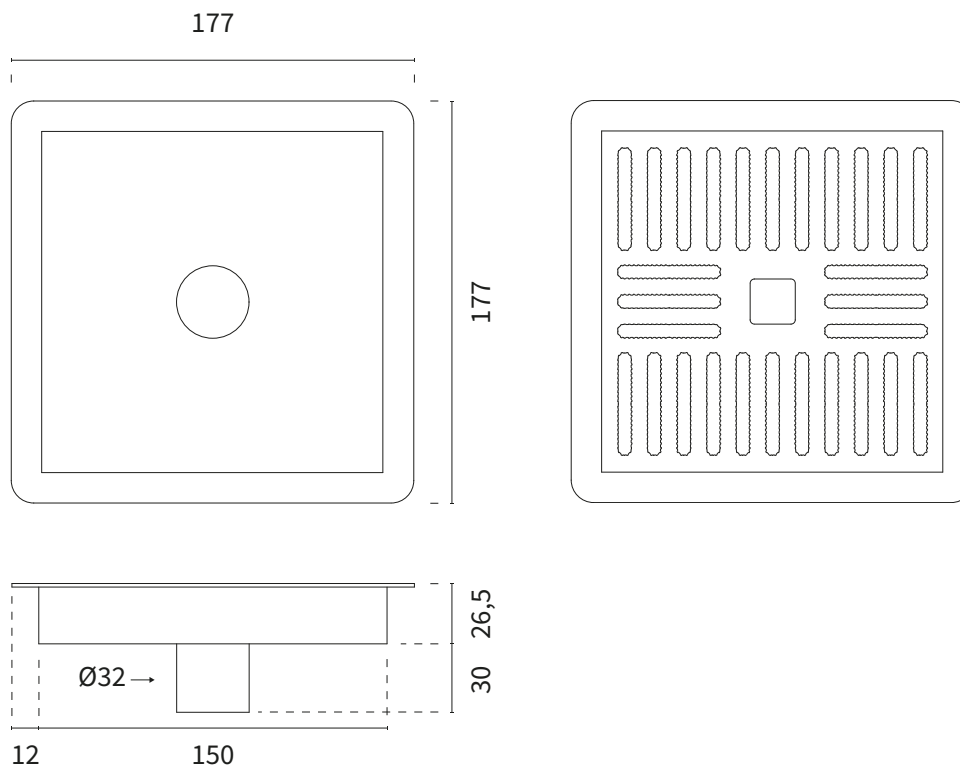

# LILLE KVADRATISK DRYPBAKKE

46-01897

Elegant kvadratisk drypbakke i rustfrit stål med afløb.

## PRODUKTBESKRIVELSE

Den kvadratiske drypbakke er beregnet til montering og nedsænkning i en bordplade, hvor den med sit elegante design bidrager til et eksklusivt udtryk.

Drypbakken passer flot ind i moderne kontor-, bar- og restaurantmiljøer.

## PRODUKT SPECIFIKATIONER

Produkttype	Drypbakke
Dimensioner B x D x H (mm)	177 x 177 x 1,5 over bordplade
Max bordplade tykkelse (mm)	-
Vægt (kg)	0,7
Materialer	Rustfrit stål
Afløb tilslutning	Ja, Ø32 mm udvendig