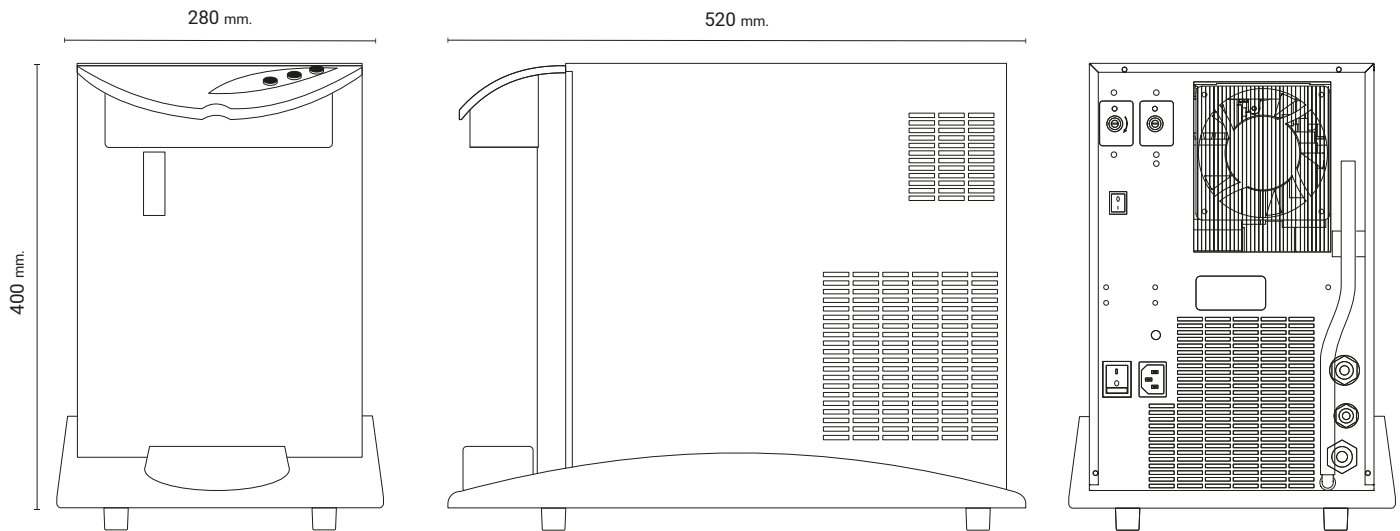

**GULVSTANDER
JET LUX**
46-00030
(Hvis gulvmodel)

PRODUKTBESKRIVELSE

Drikkevandskøleren er kendetegnet ved en god balance mellem ydeevne og driftssikkerhed. Maskinen tilsluttes blot drikkevandsforsyningen, og kræver kun begrænset vedligeholdelse efter installation.

J-CLASS Top 45 AC har en kapacitet på 45 liter i timen, og kan derfor anvendes flittigt af mange brugere. Maskinen har let betjening med trykknapper til almindeligt og koldt vand, så det er nemt at vælge den vandtype, der ønskes. Vandet udløses ved at holde knappen nede indtil glasset er fyldt. Det er muligt at anvende glas i forskellige størrelser.

Maskinen køler via isbanken, som er et direkte kølesystem. Ved installation af maskinen, og inden ibrugtagning, skal denne isbank fyldes op med vand, som beskrevet i manualen.

MÅLTEGNINGER

PRODUKT SPECIFIKATIONER

Produkttype	Vandkøler
Mål B x D x H (mm)	280 x 520 x 400
Kapacitet (litr./time)	45 ltr. (9 ltr. kontinuerligt)
Antal tappefunktioner	2
Vandtyper	Tempereret og kolde vand.
Kølemiddel	R290
Tappehastighed	40 sek for 1 ltr. (3 bar indgående vandtryk)
Vægt, netto (kg)	21 kg
Materialer	Sort / Sølv
Termostat	Mekanisk
Vand tilslutning	3/4"