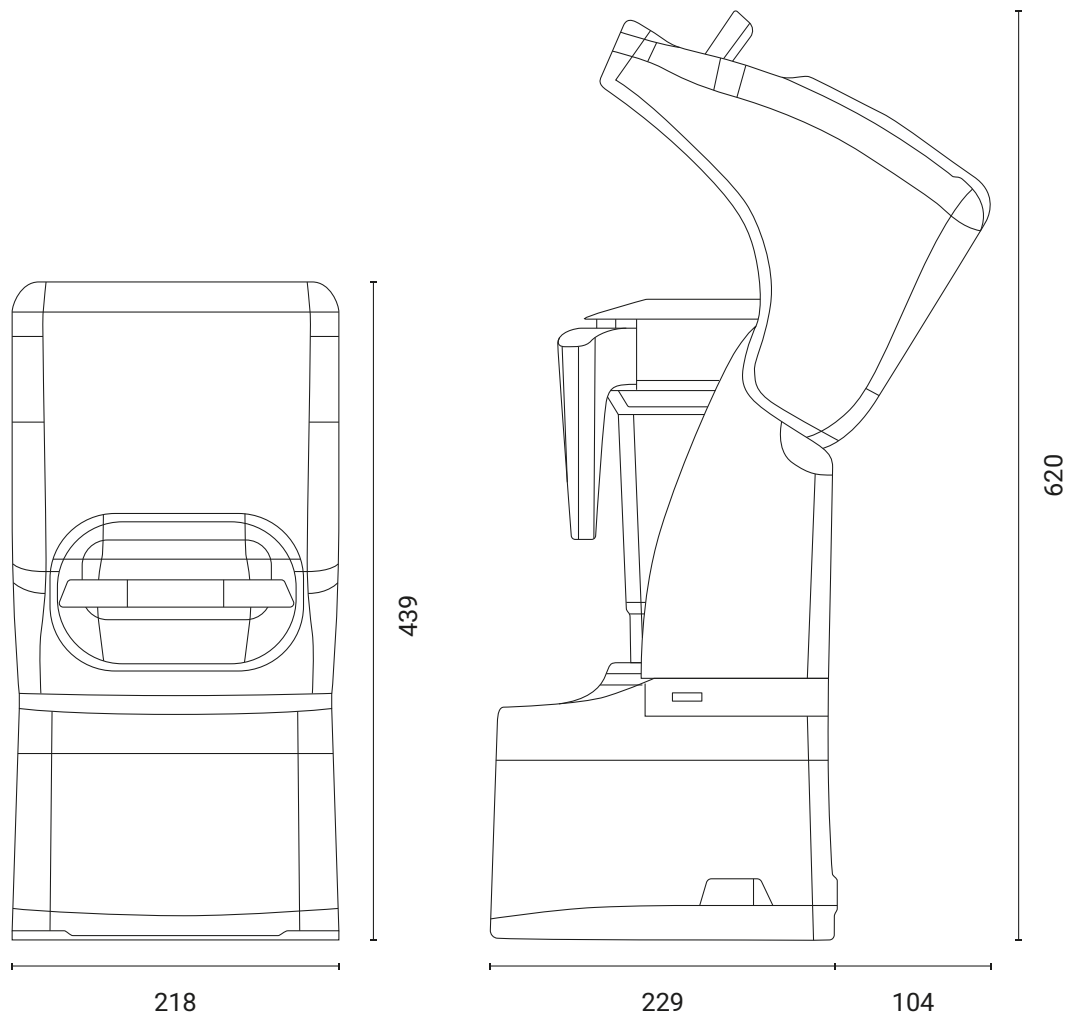

STEALTH 885

52-0327500

Markedets mest avancerede blender, hvor Stealth-teknologi sammen med et elegant lydskjold dæmper støjen fra blendning markant

VARIANTER

**STEALTH 885 +
2 X FOURSIDE
SOFT LID**
52-0327505

**STEALTH 885 +
2 X WILDSIDE
SOFT LID**
52-0327511

PRODUKTBESKRIVELSE

Stealth™ 885 er markedets mest avancerede blender, hvor Stealth-teknologi sammen med et elegant lydskjold dæmper støjen fra blendning markant. Den kombinerer styrke, holdbarhed, et væld af spændende funktioner og tilbehør.

PRODUKT SPECIFIKATIONER

Produkttype	Blender
Mål B x D x H (mm)	218 x 229 x 439
Kapacitet, netto (l)	1,9
Vægt, netto (kg)	7,2
Materialer	Sort
Strøm tilslutning	230 v
Strømforbrug	8,5 A
Antal daglige blends	+200
Motor	1800 W 3,8 hk
Programmering	USB m. 42 brugerdefinerede programmer